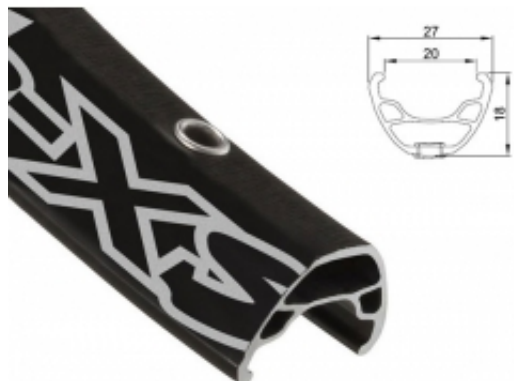

Link do produktu: <https://sklep.k2rowery.pl/obrecz-mtb-alexrim-sx44-29x36otw.h.tarczowy-tubeless-ready-kapslowana-czarna-dwz-p-8195.html>

Obręcz mtb ALEXRIMS SX44 29"x36otw.H.tarczowy Tubeless Ready kapslowana czarna (DWZ)

Cena	139,00 zł
Dostępność	Wypredane
Czas wysyłki	48 godzin
Numer katalogowy	11593
Kod EAN	5907558622157
Producent	ALEXRIMS

Opis produktu

Obręcz mtb ALEXRIMS SX44 29"x36otw.H.tarczowy Tubeless Ready kapslowana czarna (DWZ)

Wysokiej jakości, trzykomorowa obręcz tylko do hamulców tarczowych. Przeznaczona do rowerów All Mountain, Enduro oraz Marathon. Szeroki profil dobrze współpracuje z grubszymi oponami. Dobry stosunek wagi do wytrzymałości. Wykonana z aluminium. Kapslowane otwory na szprychy umożliwiają zbudowanie znacznie mocniejszego koła.

Rozmiar koła: 29".
Szerokość: 27 mm.
Wysokość: 18 mm.
Waga katalogowa: 530 gram.
Ilość otworów: 36.
Kolor: czarny.

TECHNOLOGIE:

SSE (STAINLESS SINGLE EYELETS) - Oczkowanie obręczy ułatwia zaplatanie i centrowanie kół. Zwiększona odporność obręczy i nypki na zużycie. Większa żywotność całego koła. Oczka wykonane ze stali nierdzewnej są odporne na korozję.