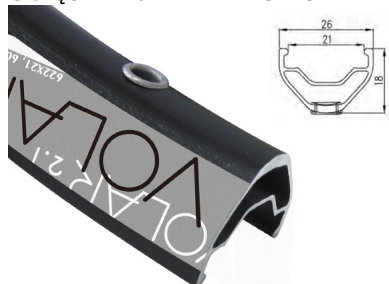

Link do produktu: <https://sklep.k2rowery.pl/obrecz-mtb-alexrim-s-volar-21-29x32otw-tubeless-ready-htarczowy-kapslowana-czarna-p-8736.html>

Obręcz mtb ALEXRIMS VOLAR 2.1 29"x32otw. Tubeless Ready H.tarczowy kapslowana czarna

Cena	239,00 zł
Dostępność	Wypredane
Czas wysyłki	48 godzin
Numer katalogowy	14029
Kod EAN	5907558624076
Producent	ALEXRIMS

Opis produktu

Obręcz mtb ALEXRIMS VOLAR 2.1 29"x32otw. Tubeless Ready H.tarczowy kapslowana czarna

Rozmiar koła: 29".
Szerokość: 26,0 mm.
Wysokość: 18,0 mm.
Waga katalogowa: 460 gram.
Ilość otworów: 32.
Kolor: czarny.

TECHNOLOGIE:

TRS (Tubeless Ready System)

System Tubeless Ready = uniwersalny zawór + taśma na obręcz + uszczelniacz

SLEEVE JOINT - ochrona miejsca, gdzie łączą się połówki obręczy. Technika łączenia tego typu chroni obręcz lepiej niż łączenie typu pin. Jej powierzchnia kontaktowa z wewnętrzną ścianką obręczy jest ulepszona. Dzięki tej technice obręcz jest wytrzymała i odporna na uderzenia oraz wpływa na niską jej wagę.