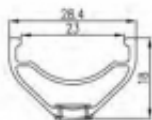

Link do produktu: <https://sklep.k2rowery.pl/obrecz-mtb-alexrim-s-volar-23-275x32otw-tubeless-ready-htarczowy-kapslowana-czarna-p-9017.html>

Obręcz mtb ALEXRIMS VOLAR 2.3 27.5\"/>

Cena	212,41 zł
Dostępność	Wypredane
Czas wysyłki	48 godzin
Numer katalogowy	15126
Kod EAN	5907558624083
Producent	ALEXRIMS