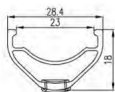

Opis produktu

Obręcz mtb ALEXRIMS VOLAR 2.3 27.5\"/>

Najwyższej jakości, jednokomorowa obręcz przeznaczona tylko do hamulców tarczowych. Do zastosowania w rowerach All Mountain, Enduro i Marathon. Szeroki profil dobrze współpracuje z grubszymi oponami. Kapslowane otwory na szprychy umożliwiają zbudowanie mocniejszego koła. Niska waga i atrakcyjny wygląd.

Rozmiar koła: 27,5".
Szerokość: 28,4 mm.
Wysokość: 18,0 mm.
Waga katalogowa: 460 gram.
Ilość otworów: 32.
Kolor: czarny.

TECHNOLOGIE:

TRS (Tubeless Ready System)
System Tubeless Ready = uniwersalny zawór + taśma na obręcz + uszczelniacz

SLEEVE JOINT - ochrona miejsca, gdzie łączą się połówki obręczy. Technika łączenia tego typu chroni obręcz lepiej niż łączenie typu pin. Jej powierzchnia kontaktowa z wewnętrzną ścianką obręczy jest ulepszona. Dzięki tej technice obręcz jest wytrzymała i odporna na uderzenia oraz wpływa na niską jej wagę.

SSE (STAINLESS SINGLE EYELETS) - Oczkowanie obręczy ułatwia zaplatanie i centrowanie kół. Zwiększona odporność obręczy i nypli na zużycie. Większa żywotność całego koła. Oczka wykonane ze stali nierdzewnej są odporne na korozję.