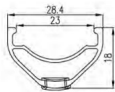

Link do produktu: <https://sklep.k2rowery.pl/obrecz-mtb-alexrim-s-volar-23-275x32otw-tubeless-ready-htarczowy-kapslowana-czarna-p-9017.html>

Obręcz mtb ALEXRIMS VOLAR 2.3 27.5\" data-bbox="456 165 906 263"/>

Cena	212,41 zł
Dostępność	Wypredane
Czas wysyłki	48 godzin
Numer katalogowy	15126
Kod EAN	5907558624083
Producent	ALEXRIMS

Opis produktu

Obręcz mtb ALEXRIMS VOLAR 2.3 27.5\" data-bbox="67 463 794 477"/>

Rozmiar koła: 27,5".
Szerokość: 28,4 mm.
Wysokość: 18,0 mm.
Waga katalogowa: 460 gram.
Ilość otworów: 32.
Kolor: czarny.

TECHNOLOGIE:

TRS (Tubeless Ready System)
System Tubeless Ready = uniwersalny zawór + taśma na obręcz + uszczelniacz

SLEEVE JOINT - ochrona miejsca, gdzie łączą się połówki obręczy. Technika łączenia tego typu chroni obręcz lepiej niż łączenie typu pin. Jej powierzchnia kontaktowa z wewnętrzną ścianką obręczy jest ulepszona. Dzięki tej technice obręcz jest wytrzymała i odporna na uderzenia oraz wpływa na niską jej wagę.