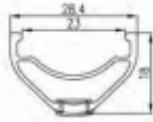

Link do produktu: <https://sklep.k2rowery.pl/obrecz-mtb-alexrim-s-volar-23-275x32otw-tubeless-ready-htarczowy-kapslowana-czarna-p-9017.html>

Obręcz mtb ALEXRIMS VOLAR 2.3 27.5\" data-bbox="456 165 906 263"/>

Cena	212,41 zł
Dostępność	Wypredane
Czas wysyłki	48 godzin
Numer katalogowy	15126
Kod EAN	5907558624083
Producent	ALEXRIMS

Opis produktu

Obręcz mtb ALEXRIMS VOLAR 2.3 27.5\" data-bbox="67 463 794 477"/>

Rozmiar koła: 27,5".
Szerokość: 28,4 mm.
Wysokość: 18,0 mm.
Waga katalogowa: 460 gram.
Ilość otworów: 32.
Kolor: czarny.

TECHNOLOGIE:

TRS (Tubeless Ready System)
System Tubeless Ready = uniwersalny zawór + taśma na obręcz + uszczelniacz

SLEEVE JOINT - ochrona miejsca, gdzie łączą się połówki obręczy. Technika łączenia tego typu chroni obręcz lepiej niż łączenie typu pin. Jej powierzchnia kontaktowa z wewnętrzną ścianką obręczy jest ulepszona. Dzięki tej technice obręcz jest wytrzymała i odporna na uderzenia oraz wpływa na niską jej wagę.