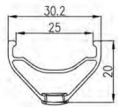

Link do produktu: <https://sklep.k2rowery.pl/obrecz-mtb-alexrim-s-volar-25-275x32otw-tubeless-ready-h-tarczowy-kapslowana-czarna-p-9016.html>

Obręcz mtb ALEXRIMS VOLAR 2.5 27.5"x32otw. Tubeless Ready H.tarczowy kapslowana czarna

Cena	212,41 zł
Dostępność	Wypredane
Czas wysyłki	48 godzin
Numer katalogowy	15125
Kod EAN	5907558624090
Producent	ALEXRIMS

Opis produktu

Obręcz mtb ALEXRIMS VOLAR 2.5 27.5"x32otw. Tubeless Ready H.tarczowy kapslowana czarna

Rozmiar koła: 27,5".
Szerokość: 30,2 mm.
Wysokość: 20,0 mm.
Waga katalogowa: 495 gram.
Ilość otworów: 32.
Kolor: czarny.

TECHNOLOGIE:

TRS (Tubeless Ready System)
System Tubeless Ready = uniwersalny zawór + taśma na obręcz + uszczelniacz

SLEEVE JOINT - ochrona miejsca, gdzie łączą się połówki obręczy. Technika łączenia tego typu chroni obręcz lepiej niż łączenie typu pin. Jej powierzchnia kontaktowa z wewnętrzną ścianką obręczy jest ulepszona. Dzięki tej technice obręcz jest wytrzymała i odporna na uderzenia oraz wpływa na niską jej wagę.