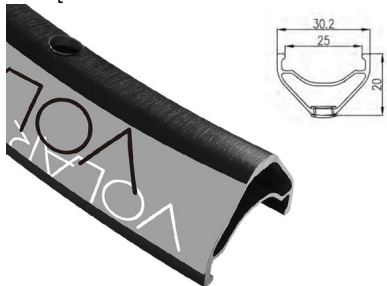

Link do produktu: <https://sklep.k2rowery.pl/obrecz-mtb-alexrim-s-volar-25-275x32otw-tubeless-ready-h-tarczowy-kapslowana-czarna-p-9016.html>

Obręcz mtb ALEXRIMS VOLAR 2.5 27.5"x32otw. Tubeless Ready H.tarczowy kapslowana czarna

Cena	212,41 zł
Dostępność	Wypredane
Czas wysyłki	48 godzin
Numer katalogowy	15125
Kod EAN	5907558624090
Producent	ALEXRIMS

Opis produktu

Obręcz mtb ALEXRIMS VOLAR 2.5 27.5"x32otw. Tubeless Ready H.tarczowy kapslowana czarna

Ekstremalnie wytrzymała, jednokomorowa obręcz przeznaczona tylko do hamulców tarczowych. Do zastosowania w rowerach Enduro. Szeroki profil dobrze współpracuje z grubszymi oponami. Kapslowane otwory na szprychy umożliwiają zbudowanie mocniejszego koła. Dobry stosunek wagi do wytrzymałości.

Rozmiar koła: 27,5".
Szerokość: 30,2 mm.
Wysokość: 20,0 mm.
Waga katalogowa: 495 gram.
Ilość otworów: 32.
Kolor: czarny.

TECHNOLOGIE:

TRS (Tubeless Ready System)
System Tubeless Ready = uniwersalny zawór + taśma na obręcz + uszczelniacz