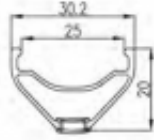

Link do produktu: <https://sklep.k2rowery.pl/obrecz-mtb-alexrim-s-volar-25-275x32otw-tubeless-ready-h-tarczowy-kapslowana-czarna-p-9016.html>

Obręcz mtb ALEXRIMS VOLAR 2.5 27.5"x32otw. Tubeless Ready H.tarczowy kapslowana czarna

Cena	212,41 zł
Dostępność	Wypredane
Czas wysyłki	48 godzin
Numer katalogowy	15125
Kod EAN	5907558624090
Producent	ALEXRIMS

Opis produktu

Obręcz mtb ALEXRIMS VOLAR 2.5 27.5"x32otw. Tubeless Ready H.tarczowy kapslowana czarna

Rozmiar koła: 27,5".
Szerokość: 30,2 mm.
Wysokość: 20,0 mm.
Waga katalogowa: 495 gram.
Ilość otworów: 32.
Kolor: czarny.

TECHNOLOGIE:

TRS (Tubeless Ready System)
System Tubeless Ready = uniwersalny zawór + taśma na obręcz + uszczelniacz

SLEEVE JOINT - ochrona miejsca, gdzie łączą się połówki obręczy. Technika łączenia tego typu chroni obręcz lepiej niż łączenie typu pin. Jej powierzchnia kontaktowa z wewnętrzną ścianką obręczy jest ulepszona. Dzięki tej technice obręcz jest wytrzymała i odporna na uderzenia oraz wpływa na niską jej wagę.