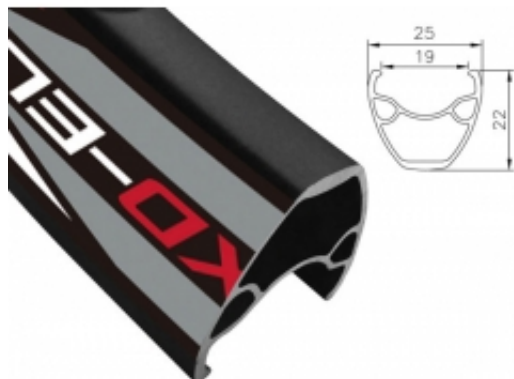

Link do produktu: <https://sklep.k2rowery.pl/obrecz-mtb-alexrim-s-xd-elite-275x32otw-tubeless-ready-htarczowy-kapslowana-czarna-p-9019.html>

## Obręcz mtb ALEXRIMS XD ELITE 27.5"x32otw. Tubeless Ready H.tarczowy kapslowana czarna

Cena	<b>161,41 zł</b>
Cena poprzednia	<b>189,90 zł</b>
Dostępność	<b>Dostępny</b>
Czas wysyłki	<b>48 godzin</b>
Numer katalogowy	<b>15128</b>
Kod EAN	<b>5907558624106</b>
Producent	<b>ALEXRIMS</b>

#### Obręcz mtb ALEXRIMS XD ELITE 27.5"x32otw. Tubeless Ready H.tarczowy kapslowana czarna

Stosunkowo lekka, trzykomorowa obręcz przeznaczona tylko do hamulców tarczowych. Do zastosowania w rowerach All Mountain i lekkiego Enduro. Szeroki profil dobrze współpracuje z grubszymi oponami. Kapslowane otwory na szprychy umożliwiają zbudowanie mocniejszego koła. Dobry stosunek wagi do wytrzymałości.

Rozmiar koła: 27,5".  
Szerokość: 25,0 mm.  
Wysokość: 22,0 mm.  
Waga katalogowa: 490 gram.  
Ilość otworów: 32.  
Kolor: czarny.