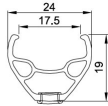

Link do produktu: <https://sklep.k2rowery.pl/obrecz-mtb-alexrim-26x32otw-htarczowy-kapslowana-czarna-p-7355.html>

Obręcz mtb ALEXRIMS XD LITE 26"x32otw. H.tarczowy kapslowana czarna

Cena	139,00 zł
Dostępność	Wypredane
Czas wysyłki	48 godzin
Numer katalogowy	3322
Kod EAN	5907558600667
Producent	ALEXRIMS

Opis produktu

Obręcz mtb ALEXRIMS XD LITE 26"x32otw. H.tarczowy kapslowana czarna

Najwyższej jakości, trzykomorowa obręcz tylko do hamulców tarczowych. Idealna do rowerów przeznaczonych do All Mountain i lekkiego Enduro. Polecana do opon o szerokości do 2,5 cala. Niska waga i bardzo atrakcyjny wygląd. Wykonana z aluminium. Kapslowane otwory na szprychy umożliwiają zbudowanie znacznie mocniejszego koła.

Rozmiar koła: 26".
Szerokość: 24 mm.
Wysokość: 19 mm.
Waga katalogowa: 440 gram.
Ilość otworów: 32.
Kolor: czarny.

TECHNOLOGIE:

SSE (STAINLESS SINGLE EYELETS) - Oczkowanie obręczy ułatwia zaplatanie i centrowanie kół. Zwiększona odporność obręczy i nypki na zużycie. Większa żywotność całego koła. Oczka wykonane ze stali nierdzewnej są odporne na korozję.