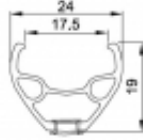

Link do produktu: <https://sklep.k2rowery.pl/obrecz-mtb-alexrim-26x32otw-htarczowy-kapslowana-czarna-p-7355.html>

Obręcz mtb ALEXRIMS XD LITE 26"x32otw. H.tarczowy kapslowana czarna

Cena	139,00 zł
Dostępność	Wypredane
Czas wysyłki	48 godzin
Numer katalogowy	3322
Kod EAN	5907558600667
Producent	ALEXRIMS

Opis produktu

Obręcz mtb ALEXRIMS XD LITE 26"x32otw. H.tarczowy kapslowana czarna

Najwyższej jakości, trzykomorowa obręcz tylko do hamulców tarczowych. Idealna do rowerów przeznaczonych do All Mountain i lekkiego Enduro. Polecana do opon o szerokości do 2,5 cala. Niska waga i bardzo atrakcyjny wygląd. Wykonana z aluminium. Kapslowane otwory na szprychy umożliwiają zbudowanie znacznie mocniejszego koła.

Rozmiar koła: 26".
Szerokość: 24 mm.
Wysokość: 19 mm.
Waga katalogowa: 440 gram.
Ilość otworów: 32.
Kolor: czarny.

TECHNOLOGIE:

SSE (STAINLESS SINGLE EYELETS) - Oczkowanie obręczy ułatwia zaplatanie i centrowanie kół. Zwiększona odporność obręczy i nypki na zużycie. Większa żywotność całego koła. Oczka wykonane ze stali nierdzewnej są odporne na korozję.