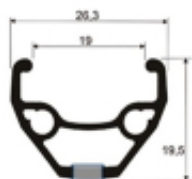

Link do produktu: <https://sklep.k2rowery.pl/obrecz-ryde-aurus-2829-disc-32-otwory-p-23637.html>

## Obręcz Ryde Taurus 28/29 disc 32 otwory

Cena	<b>109,00 zł</b>
------	------------------

Dostępność	<b>Wypredane</b>
------------	------------------

Numer katalogowy	<b>2913074</b>
------------------	----------------

### Opis produktu

Obręcz rowerowa koła 28 29 do hamulca tarczowego 32 otwory wentyl AV/DV kapslowana

zastosowanie: rowery elektryczne, trekkingowe, górskie, cross

- ilość otworów: 32
- materiał: aluminium
- pod hamulce tarczowe
- szerokość wewnętrzna: 19 mm
- szerokość całkowita: 26,3 mm
- wysokość: 19,5 mm
- otwór wentyla: 8,5 mm
- kapslowana
- skośne otwory na szprychy
- kolor: czarny mat