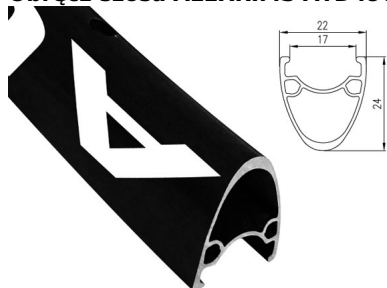

Link do produktu: <https://sklep.k2rowery.pl/obrecz-szosza-alexrim-std490-700x32otw-tubeless-ready-htarczowy-czarna-p-9025.html>

Obręcz szosa ALEXRIMS ATD490 700x32otw. Tubeless Ready H.tarczowy czarna

Cena	148,67 zł
Cena poprzednia	174,91 zł
Dostępność	Wypredane
Czas wysyłki	48 godzin
Numer katalogowy	15134
Kod EAN	5907558624182
Producent	ALEXRIMS

Opis produktu

Obręcz szosa ALEXRIMS ATD490 700x32otw. Tubeless Ready H.tarczowy czarna

Ekonomiczna, trzykomorowa obręcz szosowa pod hamulec tarczowy. Przeznaczona do jazdy sportowej i turystycznej.

Rozmiar koła: 700.
Szerokość: 22,0 mm.
Wysokość: 24,0 mm.
Waga katalogowa: 495 gram.
Ilość otworów: 32.
Kolor: czarny.

TECHNOLOGIE:

TRS (Tubeless Ready System)
System Tubeless Ready = uniwersalny zawór + taśma na obręcz + uszczelniacz