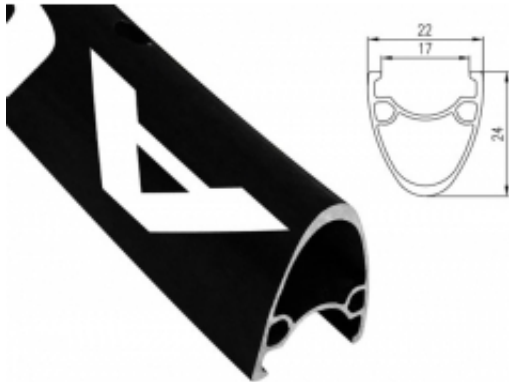

Link do produktu: <https://sklep.k2rowery.pl/obrecz-szosza-alexrim-std490-700x32otw-tubeless-ready-htarczowy-czarna-p-9025.html>

Obręcz szosa ALEXRIMS ATD490 700x32otw. Tubeless Ready H.tarczowy czarna

Cena	148,67 zł
Cena poprzednia	174,91 zł
Dostępność	Wypredane
Czas wysyłki	48 godzin
Numer katalogowy	15134
Kod EAN	5907558624182
Producent	ALEXRIMS

Opis produktu

Obręcz szosa ALEXRIMS ATD490 700x32otw. Tubeless Ready H.tarczowy czarna

Ekonomiczna, trzykomorowa obręcz szosowa pod hamulec tarczowy. Przeznaczona do jazdy sportowej i turystycznej.

Rozmiar koła: 700.
Szerokość: 22,0 mm.
Wysokość: 24,0 mm.
Waga katalogowa: 495 gram.
Ilość otworów: 32.
Kolor: czarny.

TECHNOLOGIE:

TRS (Tubeless Ready System)
System Tubeless Ready = uniwersalny zawór + taśma na obręcz + uszczelniacz