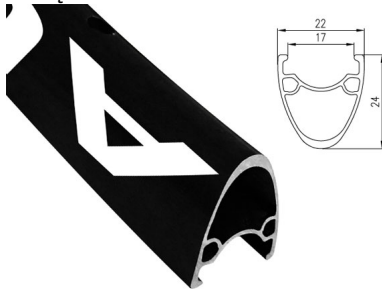

Link do produktu: <https://sklep.k2rowery.pl/obrecz-szos-alexrims-atd490-700x32otw-tubeless-ready-htarczowy-czarna-p-9025.html>

## Obręcz szosa ALEXRIMS ATD490 700x32otw. Tubeless Ready H.tarczowy czarna

Cena	<b>148,67 zł</b>
Cena poprzednia	<b>174,91 zł</b>
Dostępność	<b>Wypredane</b>
Czas wysyłki	<b>48 godzin</b>
Numer katalogowy	<b>15134</b>
Kod EAN	<b>5907558624182</b>
Producent	<b>ALEXRIMS</b>

#### Obręcz szosa ALEXRIMS ATD490 700x32otw. Tubeless Ready H.tarczowy czarna

Ekonomiczna, trzykomorowa obręcz szosowa pod hamulec tarczowy. Przeznaczona do jazdy sportowej i turystycznej.

Rozmiar koła: 700.  
Szerokość: 22,0 mm.  
Wysokość: 24,0 mm.  
Waga katalogowa: 495 gram.  
Ilość otworów: 32.  
Kolor: czarny.