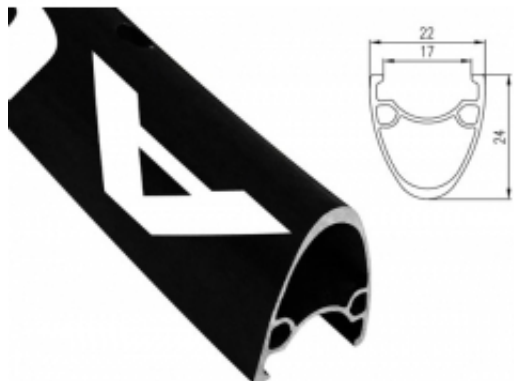

Link do produktu: <https://sklep.k2rowery.pl/obrecz-szosza-alexrim-std490-700x32otw-tubeless-ready-htarczowy-czarna-p-9025.html>

Obręcz szosa ALEXRIMS ATD490 700x32otw. Tubeless Ready H.tarczowy czarna

Cena	148,67 zł
Cena poprzednia	174,91 zł
Dostępność	Wypredane
Czas wysyłki	48 godzin
Numer katalogowy	15134
Kod EAN	5907558624182
Producent	ALEXRIMS

Opis produktu

Obręcz szosa ALEXRIMS ATD490 700x32otw. Tubeless Ready H.tarczowy czarna

Ekonomiczna, trzykomorowa obręcz szosowa pod hamulec tarczowy. Przeznaczona do jazdy sportowej i turystycznej.

Rozmiar koła: 700.
Szerokość: 22,0 mm.
Wysokość: 24,0 mm.
Waga katalogowa: 495 gram.
Ilość otworów: 32.
Kolor: czarny.