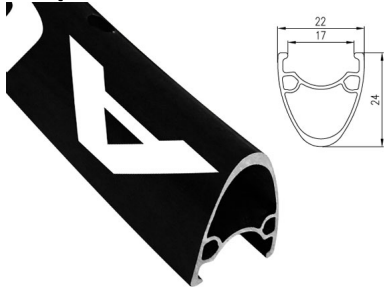

Link do produktu: <https://sklep.k2rowery.pl/obrecz-szosza-alexrim-std490-700x32otw-tubeless-ready-htarczowy-czarna-p-9025.html>

Obręcz szosa ALEXRIMS ATD490 700x32otw. Tubeless Ready H.tarczowy czarna

Cena	148,67 zł
Cena poprzednia	174,91 zł
Dostępność	Wypredane
Czas wysyłki	48 godzin
Numer katalogowy	15134
Kod EAN	5907558624182
Producent	ALEXRIMS

Opis produktu

Obręcz szosa ALEXRIMS ATD490 700x32otw. Tubeless Ready H.tarczowy czarna

Ekonomiczna, trzykomorowa obręcz szosowa pod hamulec tarczowy. Przeznaczona do jazdy sportowej i turystycznej.

Rozmiar koła: 700.
Szerokość: 22,0 mm.
Wysokość: 24,0 mm.
Waga katalogowa: 495 gram.
Ilość otworów: 32.
Kolor: czarny.

TECHNOLOGIE:

TRS (Tubeless Ready System)
System Tubeless Ready = uniwersalny zawór + taśma na obręcz + uszczelniacz