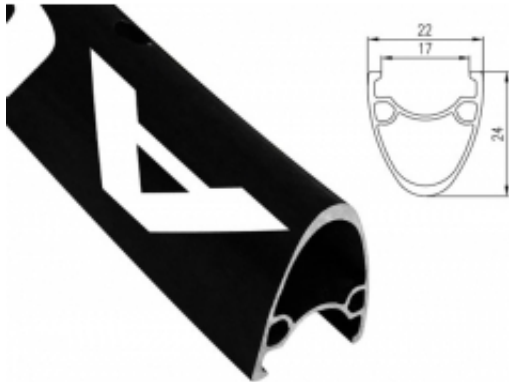

Link do produktu: <https://sklep.k2rowery.pl/obrecz-szos-alexrims-atd490-700x32otw-tubeless-ready-htarczowy-czarna-p-9025.html>

## Obręcz szosa ALEXRIMS ATD490 700x32otw. Tubeless Ready H.tarczowy czarna

Cena	<b>148,67 zł</b>
Cena poprzednia	<b>174,91 zł</b>
Dostępność	<b>Wypredane</b>
Czas wysyłki	<b>48 godzin</b>
Numer katalogowy	<b>15134</b>
Kod EAN	<b>5907558624182</b>
Producent	<b>ALEXRIMS</b>

#### Obręcz szosa ALEXRIMS ATD490 700x32otw. Tubeless Ready H.tarczowy czarna

Ekonomiczna, trzykomorowa obręcz szosowa pod hamulec tarczowy. Przeznaczona do jazdy sportowej i turystycznej.

Rozmiar koła: 700.  
Szerokość: 22,0 mm.  
Wysokość: 24,0 mm.  
Waga katalogowa: 495 gram.  
Ilość otworów: 32.  
Kolor: czarny.