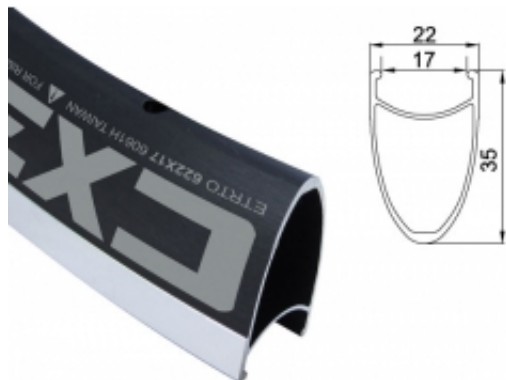

Link do produktu: <https://sklep.k2rowery.pl/obrecz-szosa-alexrim-cx35-700x20otw-czarna-p-9122.html>

## Obręcz szosa ALEXRIMS CX35 700x20otw. czarna

Cena	<b>318,66 zł</b>
Cena poprzednia	<b>374,90 zł</b>
Dostępność	<b>Wyprzedane</b>
Czas wysyłki	<b>48 godzin</b>
Numer katalogowy	<b>15258</b>
Kod EAN	<b>5907558624236</b>
Producent	<b>ALEXRIMS</b>

#### Obręcz szosa ALEXRIMS CX35 700x20otw. czarna

Profesjonalna jednokomorowa obręcz szosowa pod hamulec v-brake. Obrabiane CNC ścianki boczne poprawiające jakość hamowania. Bardzo wysoki, sztywny i aerodynamiczny profil. Nie kapslowane otwory na szprychy.

Rozmiar koła: 700.  
Szerokość: 22,0 mm.  
Wysokość: 35,0 mm.  
Waga katalogowa: 580 gram.  
Ilość otworów: 20.  
Kolor: czarny.