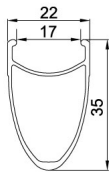

Link do produktu: <https://sklep.k2rowery.pl/obrecz-szosa-alexrim-cx35-700x24otw-czarna-p-9119.html>

Obręcz szosa ALEXRIMS CX35 700x24otw. czarna

Cena	318,66 zł
Cena poprzednia	374,90 zł
Dostępność	Wyprzedane
Czas wysyłki	48 godzin
Numer katalogowy	15252
Kod EAN	5907558624243
Producent	ALEXRIMS

Opis produktu

Obręcz szosa ALEXRIMS CX35 700x24otw. czarna

Profesjonalna jednokomorowa obręcz szosowa pod hamulec v-brake. Obrabiane CNC ścianki boczne poprawiające jakość hamowania. Bardzo wysoki, sztywny i aerodynamiczny profil. Nie kapslowane otwory na szprychy.

Rozmiar koła: 700.
Szerokość: 22,0 mm.
Wysokość: 35,0 mm.
Waga katalogowa: 575 gram.
Ilość otworów: 24.
Kolor: czarny.

TECHNOLOGIE:

SLEEVE JOINT - ochrona miejsca, gdzie łączą się połówki obręczy. Technika łączenia tego typu chroni obręcz lepiej niż łączenie typu pin. Jej powierzchnia kontaktowa z wewnętrzną ścianką obręczy jest ulepszona. Dzięki tej technice obręcz jest wytrzymała i odporna na uderzenia oraz wpływa na niską jej wagę.