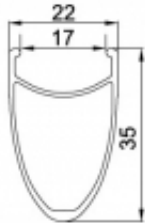

Link do produktu: <https://sklep.k2rowery.pl/obrecz-szosa-alexrim-cx35-700x24otw-czarna-p-9119.html>

Obręcz szosa ALEXRIMS CX35 700x24otw. czarna

Cena	318,66 zł
Cena poprzednia	374,90 zł
Dostępność	Wyprzedane
Czas wysyłki	48 godzin
Numer katalogowy	15252
Kod EAN	5907558624243
Producent	ALEXRIMS

Opis produktu

Obręcz szosa ALEXRIMS CX35 700x24otw. czarna

Profesjonalna jednokomorowa obręcz szosowa pod hamulec v-brake. Obrabiane CNC ścianki boczne poprawiające jakość hamowania. Bardzo wysoki, sztywny i aerodynamiczny profil. Nie kapslowane otwory na szprychy.

Rozmiar koła: 700.
Szerokość: 22,0 mm.
Wysokość: 35,0 mm.
Waga katalogowa: 575 gram.
Ilość otworów: 24.
Kolor: czarny.

TECHNOLOGIE:

SLEEVE JOINT - ochrona miejsca, gdzie łączą się połówki obręczy. Technika łączenia tego typu chroni obręcz lepiej niż łączenie typu pin. Jej powierzchnia kontaktowa z wewnętrzną ścianką obręczy jest ulepszona. Dzięki tej technice obręcz jest wytrzymała i odporna na uderzenia oraz wpływa na niską jej wagę.