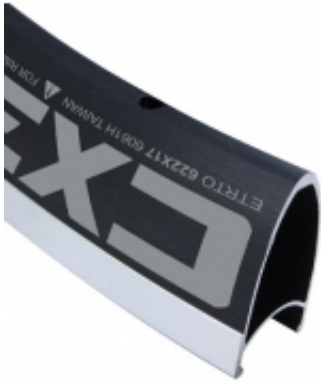

Link do produktu: <https://sklep.k2rowery.pl/obrecz-szosa-alexrim-cx35-700x24otw-czarna-p-9119.html>

Obręcz szosa ALEXRIMS CX35 700x24otw. czarna

Cena	318,66 zł
Cena poprzednia	374,90 zł
Dostępność	Wyprzedane
Czas wysyłki	48 godzin
Numer katalogowy	15252
Kod EAN	5907558624243
Producent	ALEXRIMS

Opis produktu

Obręcz szosa ALEXRIMS CX35 700x24otw. czarna

Profesjonalna jednokomorowa obręcz szosowa pod hamulec v-brake. Obrabiane CNC ścianki boczne poprawiające jakość hamowania. Bardzo wysoki, sztywny i aerodynamiczny profil. Nie kapslowane otwory na szprychy.

Rozmiar koła: 700.
Szerokość: 22,0 mm.
Wysokość: 35,0 mm.
Waga katalogowa: 575 gram.
Ilość otworów: 24.
Kolor: czarny.

TECHNOLOGIE:

SLEEVE JOINT - ochrona miejsca, gdzie łączą się połówki obręczy. Technika łączenia tego typu chroni obręcz lepiej niż łączenie typu pin. Jej powierzchnia kontaktowa z wewnętrzną ścianką obręczy jest ulepszona. Dzięki tej technice obręcz jest wytrzymała i odporna na uderzenia oraz wpływa na niską jej wagę.

CSW (CNC SIDEWALLS) - Precyzyjnie obrobione metodą CNC ścianki boczne obręczy. Idealnie gładkie ścianki - w tym miejsce łączenia obręczy - poprawiają efektywność hamowania.