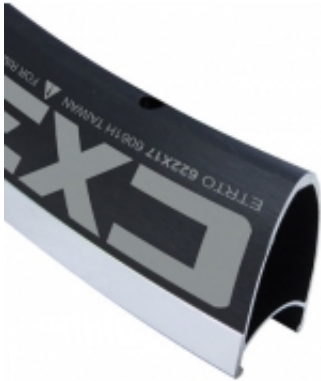

Link do produktu: <https://sklep.k2rowery.pl/obrecz-szosa-alexrim-cx35-700x28otw-czarna-p-9036.html>

Obręcz szosa ALEXRIMS CX35 700x28otw. czarna

Cena	318,66 zł
Cena poprzednia	374,90 zł
Dostępność	Wypredane
Czas wysyłki	48 godzin
Numer katalogowy	15148
Kod EAN	5907558624250
Producent	ALEXRIMS

Opis produktu

Obręcz szosa ALEXRIMS CX35 700x28otw. czarna

Profesjonalna jednokomorowa obręcz szosowa pod hamulec v-brake. Obrabiane CNC ścianki boczne poprawiające jakość hamowania. Bardzo wysoki, sztywny i aerodynamiczny profil. Nie kapslowane otwory na szprychy.

Rozmiar koła: 700.
Szerokość: 22,0 mm.
Wysokość: 35,0 mm.
Waga katalogowa: 580 gram.
Ilość otworów: 28.
Kolor: czarny.

TECHNOLOGIE:

SLEEVE JOINT - ochrona miejsca, gdzie łączą się połówki obręczy. Technika łączenia tego typu chroni obręcz lepiej niż łączenie typu pin. Jej powierzchnia kontaktowa z wewnętrzną ścianką obręczy jest ulepszona. Dzięki tej technice obręcz jest wytrzymała i odporna na uderzenia oraz wpływa na niską jej wagę.

CSW (CNC SIDEWALLS) - Precyzyjnie obrobione metodą CNC ścianki boczne obręczy. Idealnie gładkie ścianki - w tym miejsce łączenia obręczy - poprawiają efektywność hamowania.