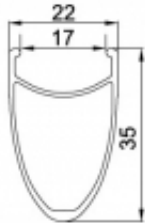

Link do produktu: <https://sklep.k2rowery.pl/obrecz-szosa-alexrim-cx35-700x28otw-czarna-p-9036.html>

Obręcz szosa ALEXRIMS CX35 700x28otw. czarna

Cena	318,66 zł
Cena poprzednia	374,90 zł
Dostępność	Wypredane
Czas wysyłki	48 godzin
Numer katalogowy	15148
Kod EAN	5907558624250
Producent	ALEXRIMS

Opis produktu

Obręcz szosa ALEXRIMS CX35 700x28otw. czarna

Profesjonalna jednokomorowa obręcz szosowa pod hamulec v-brake. Obrabiane CNC ścianki boczne poprawiające jakość hamowania. Bardzo wysoki, sztywny i aerodynamiczny profil. Nie kapslowane otwory na szprychy.

Rozmiar koła: 700.
Szerokość: 22,0 mm.
Wysokość: 35,0 mm.
Waga katalogowa: 580 gram.
Ilość otworów: 28.
Kolor: czarny.

TECHNOLOGIE:

SLEEVE JOINT - ochrona miejsca, gdzie łączą się połówki obręczy. Technika łączenia tego typu chroni obręcz lepiej niż łączenie typu pin. Jej powierzchnia kontaktowa z wewnętrzną ścianką obręczy jest ulepszona. Dzięki tej technice obręcz jest wytrzymała i odporna na uderzenia oraz wpływa na niską jej wagę.