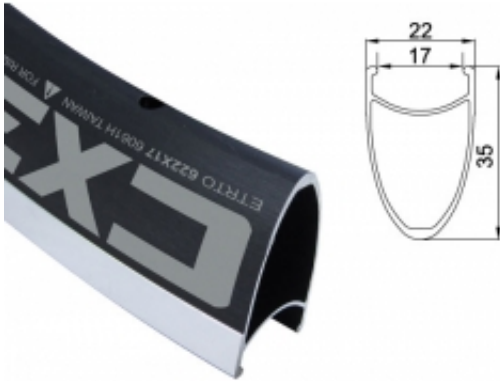

Link do produktu: <https://sklep.k2rowery.pl/obrecz-szosa-alexrim-cx35-700x28otw-czarna-p-9036.html>

Obręcz szosa ALEXRIMS CX35 700x28otw. czarna

Cena	318,66 zł
Cena poprzednia	374,90 zł
Dostępność	Wyprzedane
Czas wysyłki	48 godzin
Numer katalogowy	15148
Kod EAN	5907558624250
Producent	ALEXRIMS

Opis produktu

Obręcz szosa ALEXRIMS CX35 700x28otw. czarna

Profesjonalna jednokomorowa obręcz szosowa pod hamulec v-brake. Obrabiane CNC ścianki boczne poprawiające jakość hamowania. Bardzo wysoki, sztywny i aerodynamiczny profil. Nie kapslowane otwory na szprychy.

Rozmiar koła: 700.
Szerokość: 22,0 mm.
Wysokość: 35,0 mm.
Waga katalogowa: 580 gram.
Ilość otworów: 28.
Kolor: czarny.

TECHNOLOGIE:

SLEEVE JOINT - ochrona miejsca, gdzie łączą się połówki obręczy. Technika łączenia tego typu chroni obręcz lepiej niż łączenie typu pin. Jej powierzchnia kontaktowa z wewnętrzną ścianką obręczy jest ulepszona. Dzięki tej technice obręcz jest wytrzymała i odporna na uderzenia oraz wpływa na niską jej wagę.

CSW (CNC SIDEWALLS) - Precyzyjnie obrobione metodą CNC ścianki boczne obręczy. Idealnie gładkie ścianki - w tym miejsce łączenia obręczy - poprawiają efektywność hamowania.