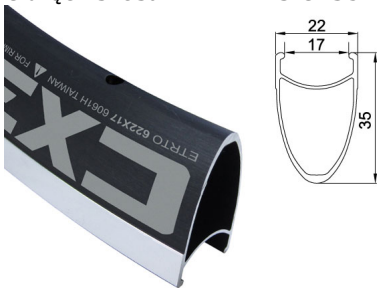

Link do produktu: <https://sklep.k2rowery.pl/obrecz-szosa-alexrim-cx35-700x28otw-czarna-p-9036.html>

Obręcz szosa ALEXRIMS CX35 700x28otw. czarna

Cena	318,66 zł
Cena poprzednia	374,90 zł
Dostępność	Wyprzedane
Czas wysyłki	48 godzin
Numer katalogowy	15148
Kod EAN	5907558624250
Producent	ALEXRIMS

Opis produktu

Obręcz szosa ALEXRIMS CX35 700x28otw. czarna

Profesjonalna jednokomorowa obręcz szosowa pod hamulec v-brake. Obrabiane CNC ścianki boczne poprawiające jakość hamowania. Bardzo wysoki, sztywny i aerodynamiczny profil. Nie kapslowane otwory na szprychy.

Rozmiar koła: 700.
Szerokość: 22,0 mm.
Wysokość: 35,0 mm.
Waga katalogowa: 580 gram.
Ilość otworów: 28.
Kolor: czarny.

TECHNOLOGIE:

SLEEVE JOINT - ochrona miejsca, gdzie łączą się połówki obręczy. Technika łączenia tego typu chroni obręcz lepiej niż łączenie typu pin. Jej powierzchnia kontaktowa z wewnętrzną ścianką obręczy jest ulepszona. Dzięki tej technice obręcz jest wytrzymała i odporna na uderzenia oraz wpływa na niską jej wagę.

CSW (CNC SIDEWALLS) - Precyzyjnie obrobione metodą CNC ścianki boczne obręczy. Idealnie gładkie ścianki - w tym miejsce łączenia obręczy - poprawiają efektywność hamowania.