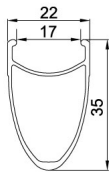

Link do produktu: <https://sklep.k2rowery.pl/obrecz-szosa-alexrim-cx35-700x28otw-czarna-p-9036.html>

Obręcz szosa ALEXRIMS CX35 700x28otw. czarna

Cena	318,66 zł
Cena poprzednia	374,90 zł
Dostępność	Wypredane
Czas wysyłki	48 godzin
Numer katalogowy	15148
Kod EAN	5907558624250
Producent	ALEXRIMS

Opis produktu

Obręcz szosa ALEXRIMS CX35 700x28otw. czarna

Profesjonalna jednokomorowa obręcz szosowa pod hamulec v-brake. Obrabiane CNC ścianki boczne poprawiające jakość hamowania. Bardzo wysoki, sztywny i aerodynamiczny profil. Nie kapslowane otwory na szprychy.

Rozmiar koła: 700.
Szerokość: 22,0 mm.
Wysokość: 35,0 mm.
Waga katalogowa: 580 gram.
Ilość otworów: 28.
Kolor: czarny.

TECHNOLOGIE:

SLEEVE JOINT - ochrona miejsca, gdzie łączą się połówki obręczy. Technika łączenia tego typu chroni obręcz lepiej niż łączenie typu pin. Jej powierzchnia kontaktowa z wewnętrzną ścianką obręczy jest ulepszona. Dzięki tej technice obręcz jest wytrzymała i odporna na uderzenia oraz wpływa na niską jej wagę.