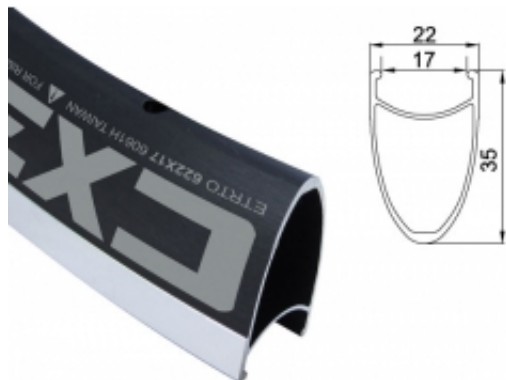

Link do produktu: <https://sklep.k2rowery.pl/obrecz-szosa-alexrim-cx35-700x32otw-czarna-p-15821.html>

## Obręcz szosa ALEXRIMS CX35 700x32otw. czarna

Cena	<b>318,66 zł</b>
Cena poprzednia	<b>374,90 zł</b>
Dostępność	<b>Na wyczerpaniu</b>
Czas wysyłki	<b>48 godzin</b>
Numer katalogowy	<b>30469</b>
Kod EAN	<b>5907558693454</b>
Producent	<b>ALEXRIMS</b>

#### Obręcz szosa ALEXRIMS CX35 700x32otw. czarna