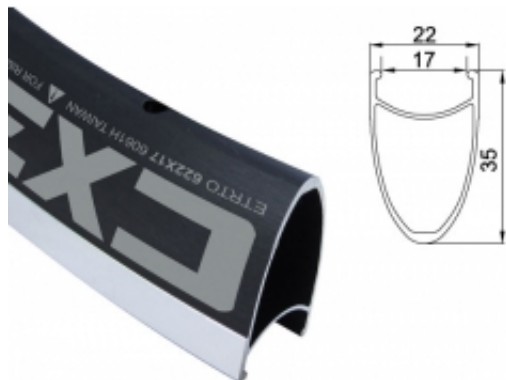

Link do produktu: <https://sklep.k2rowery.pl/obrecz-szosa-alexrims-cx35-700x32otw-czarna-p-15821.html>

Obręcz szosa ALEXRIMS CX35 700x32otw. czarna

Cena	318,66 zł
Cena poprzednia	374,90 zł
Dostępność	Na wyczerpaniu
Czas wysyłki	48 godzin
Numer katalogowy	30469
Kod EAN	5907558693454
Producent	ALEXRIMS

Opis produktu

Obręcz szosa ALEXRIMS CX35 700x32otw. czarna