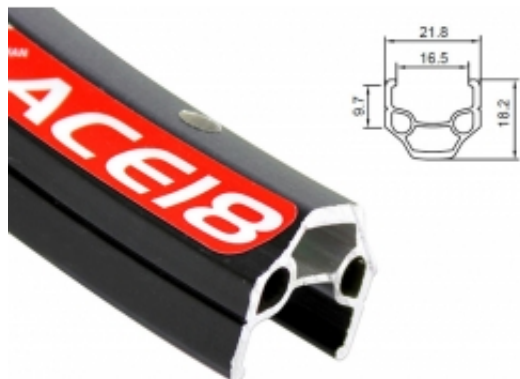

Link do produktu: <https://sklep.k2rowery.pl/obrecz-trekking-alexrim-ace18-700x32otw-bok-cnc-kapslowana-srebrna-p-7042.html>

## Obręcz trekking ALEXRIMS ACE18 700x32otw. bok CNC kapslowana srebrna

Cena	<b>106,16 zł</b>
Cena poprzednia	<b>124,89 zł</b>
Dostępność	<b>Wypredane</b>
Czas wysyłki	<b>48 godzin</b>
Numer katalogowy	<b>92</b>
Kod EAN	<b>5907558600025</b>
Producent	<b>ALEXRIMS</b>

#### Obręcz trekking ALEXRIMS ACE18 700x32otw. bok CNC kapslowana srebrna

Stosunkowo lekka, trzykomorowa obręcz pod hamulec v-brake w atrakcyjnej cenie. Polecana do jazdy w terenie oraz lżejszej turystyki. Wykonana z aluminium. Anodowana. Obrabiane CNC ścianki boczne poprawiające jakość hamowania. Kapslowane otwory na szprychy umożliwiają zbudowanie mocniejszego koła. Trzy komory zwiększają odporność na uszkodzenie i odkształcenie.

Rozmiar koła: 700.  
Szerokość: 21,8 mm.  
Wysokość: 18,2 mm.  
Waga katalogowa: 490 gram.  
Ilość otworów: 32.  
Kolor: srebrny.