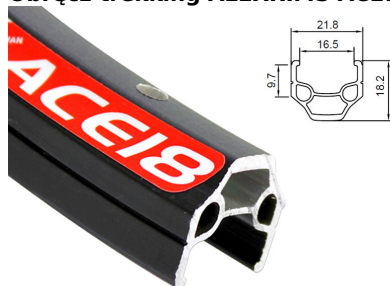

Link do produktu: <https://sklep.k2rowery.pl/obrecz-trekking-alexrim-ace18-700x32otw-bok-cnc-kapslowana-srebrna-p-7042.html>

## Obręcz trekking ALEXRIMS ACE18 700x32otw. bok CNC kapslowana srebrna

Cena	<b>106,16 zł</b>
Cena poprzednia	<b>124,89 zł</b>
Dostępność	<b>Wypredane</b>
Czas wysyłki	<b>48 godzin</b>
Numer katalogowy	<b>92</b>
Kod EAN	<b>5907558600025</b>
Producent	<b>ALEXRIMS</b>

#### Obręcz trekking ALEXRIMS ACE18 700x32otw. bok CNC kapslowana srebrna

Stosunkowo lekka, trzykomorowa obręcz pod hamulec v-brake w atrakcyjnej cenie. Polecana do jazdy w terenie oraz lżejszej turystyki. Wykonana z aluminium. Anodowana. Obrabiane CNC ścianki boczne poprawiające jakość hamowania. Kapslowane otwory na szprychy umożliwiają zbudowanie mocniejszego koła. Trzy komory zwiększają odporność na uszkodzenie i odkształcenie.

Rozmiar koła: 700.  
Szerokość: 21,8 mm.  
Wysokość: 18,2 mm.  
Waga katalogowa: 490 gram.  
Ilość otworów: 32.  
Kolor: srebrny.