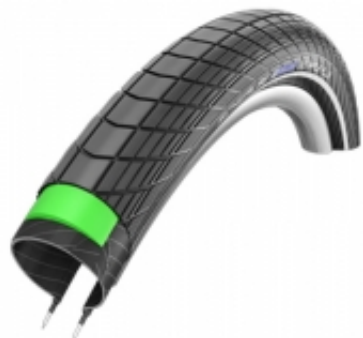

Link do produktu: <https://sklep.k2rowery.pl/opona-schwalbe-big-apple-plus-26x215-green-guard-e-25-endurance-twin-czarna-reflex-drutowa-p-4035.html>

## Opona Schwalbe Big Apple Plus 26x2.15 GreenGuard E-25 Endurance Twin czarna-reflex drutowa

Cena	<b>99,00 zł</b>
Dostępność	<b>Mała ilość lub brak</b>
Numer katalogowy	<b>11100667</b>
Producent	<b>SCHWALBE</b>

### Opis produktu

**Opona Schwalbe Big Apple Plus 26x2.15 GreenGuard E-25 Endurance Twin czarna-reflex drutowa Big Apple Plus.** Teraz ciesz się z komfortu Baloonbike również z super bezpieczną wkładką ochronną GreenGuard o grubości 3 mm.

Rozmiar: ETRTO 55-559 (26x2.15)  
Mieszanki: Endurance  
Wersja wykonania: drutowa, GreenGuard, E-25  
Kolor: czarna-reflex  
Ścianki boczne: Twin  
Waga: 1000 g  
Ciśnienie w oponie: 2.00 - 4.00 Bar  
Maksymalne obciążenie na oponę: 130 kg  
Gęstość osnowy: 67 EPI