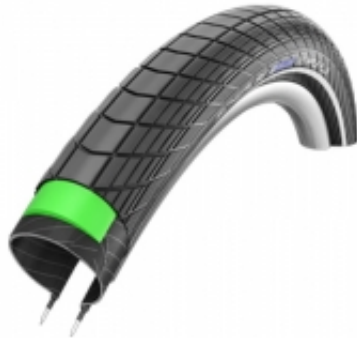

Link do produktu: <https://sklep.k2rowery.pl/opona-schwalbe-big-apple-plus-28x200-green-guard-e-25-endurance-twin-czarna-reflex-drutowa-p-4036.html>

## Opona Schwalbe Big Apple Plus 28x2.00 GreenGuard E-25 Endurance Twin czarna-reflex drutowa

|                  |                            |
|------------------|----------------------------|
| Cena             | <b>109,00 zł</b>           |
| Dostępność       | <b>Mała ilość lub brak</b> |
| Numer katalogowy | <b>11100668</b>            |
| Producent        | <b>SCHWALBE</b>            |

### Opis produktu

**Opona Schwalbe Big Apple Plus 28x2.00 GreenGuard E-25 Endurance Twin czarna-reflex drutowa Big Apple Plus.** Teraz ciesz się z komfortu Baloonbike również z super bezpieczną wkładką ochronną GreenGuard o grubości 3 mm.

Rozmiar: ETRTO 50-622 (28x2.00)  
Mieszanki: Endurance  
Wersja wykonania: drutowa, GreenGuard, E-25  
Kolor: czarna-reflex  
Ścianki boczne: Twin  
Waga: 1100 g  
Ciśnienie w oponie: 2.50 - 5.00 Bar  
Maksymalne obciążenie na oponę: 135 kg  
Gęstość osnowy: 67 EPI