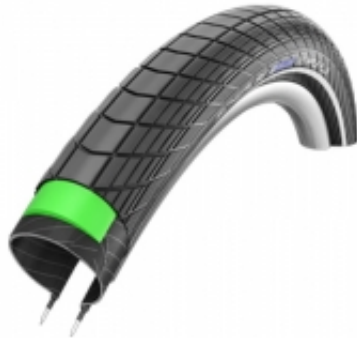

Link do produktu: <https://sklep.k2rowery.pl/opona-schwalbe-big-apple-plus-28x200-green-guard-e-25-endurance-twin-czarna-reflex-drutowa-p-4036.html>

## Opona Schwalbe Big Apple Plus 28x2.00 GreenGuard E-25 Endurance Twin czarna-reflex drutowa

Cena	<b>109,00 zł</b>
Dostępność	<b>Mała ilość lub brak</b>
Numer katalogowy	<b>11100668</b>
Producent	<b>SCHWALBE</b>

### Opis produktu

**Opona Schwalbe Big Apple Plus 28x2.00 GreenGuard E-25 Endurance Twin czarna-reflex drutowa Big Apple Plus.** Teraz ciesz się z komfortu Baloonbike również z super bezpieczną wkładką ochronną GreenGuard o grubości 3 mm.

Rozmiar: ETRTO 50-622 (28x2.00)  
Mieszanki: Endurance  
Wersja wykonania: drutowa, GreenGuard, E-25  
Kolor: czarna-reflex  
Ścianki boczne: Twin  
Waga: 1100 g  
Ciśnienie w oponie: 2.50 - 5.00 Bar  
Maksymalne obciążenie na oponę: 135 kg  
Gęstość osnowy: 67 EPI