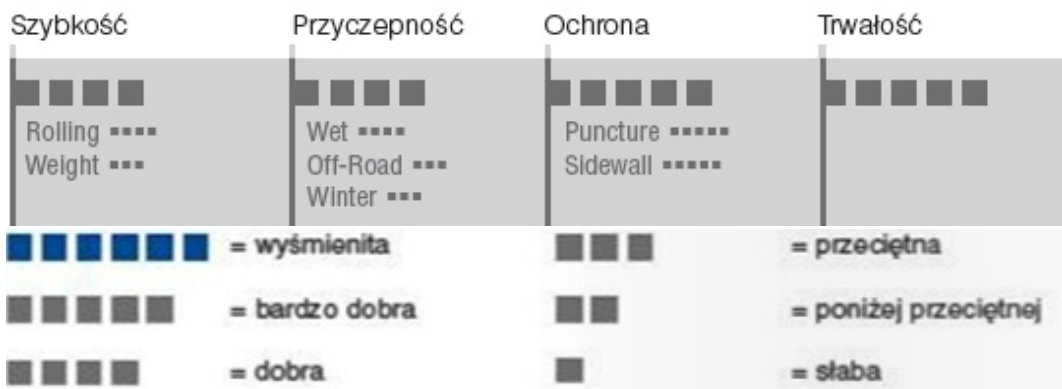

tabela produkowanych dostępnych rozmiarów

MARATHON HS 420, Performance Line, Opony drutowe														
	ETRTO	całe	rozmiar	wersja	mieszanka	kolor	skin	bar	PSI	waga	OZ	EPI	nośność	nr.kat.
16"	47-305	16x1.75		GreenGuard	Endurance	Black-Reflex	Twin	3.5-5.0	50-70	500	18	67	70 kg	11100146
	35-349	16x1.35		GreenGuard	Endurance	Black-Reflex	Twin	4.5-7.5	65-110	420	15	67	65 kg	11100147
20"	40-406	20x1.50		GreenGuard	Endurance	Black-Reflex	Twin	4.0-7.0	55-100	530	19	67	80 kg	11100148
	47-406	20x1.75		GreenGuard	Endurance	Black-Reflex	Twin	3.5-5.0	50-70	640	22	67	80 kg	11100137
24"	47-507	24x1.75		GreenGuard	Endurance	Black-Reflex	Twin	3.0-5.0	45-70	800	28	67	95 kg	11100149
26"	32-559	26x1.25		GreenGuard	Endurance	Black-Reflex	Twin	4.5-6.5	65-95	580	20	67	80 kg	11100144
	40-559	26x1.50		GreenGuard	Endurance	Black-Reflex	Twin	4.0-7.0	55-100	730	26	67	100 kg	11100145
	47-559	26x1.75		GreenGuard	Endurance	Black-Reflex	Twin	3.0-5.0	45-70	875	31	67	109 kg	11100138
	50-559	26x2.00		GreenGuard	Endurance	Black-Reflex	Twin	2.5-5.0	35-70	970	34	67	130 kg	11100143
650B	44-584	26x1.65, 650x42B		GreenGuard	Endurance	Black-Reflex	Twin	3.5-6.0	50-85	820	29	67	105 kg	11100680
	37-590	26x1 3/8, 650x35A		GreenGuard	Endurance	Black-Reflex	Twin	4.0-6.0	55-85	700	25	67	90 kg	11100150
27"	32-630	27x1 1/4		GreenGuard	Endurance	Black-Reflex	Twin	4.5-6.5	65-95	660	23	67	90 kg	11100151
NEW 28"	23-622	28x0,90, 700x23C		GreenGuard	Endurance	Black-Reflex	Twin	6.0-9.0	85-130	440	15	67	70 kg	11100495
	25-622	28x1.00, 700x25C		GreenGuard	Endurance	Black-Reflex	Twin	6.0-8.0	85-115	520	18	67	75 kg	11100142
	28-622	28x1.10, 700x28C		GreenGuard	Endurance	Black-Reflex	Twin	5.5-7.5	80-110	560	20	67	85 kg	11100139
	32-622	28x1.25, 700x32C		GreenGuard	Endurance	Black-Reflex	Twin	4.5-6.5	65-95	640	22	67	90 kg	11100141
	37-622	28x1.40, 700x35C		GreenGuard	Endurance	Black-Reflex	Twin	4.0-6.0	55-85	730	26	67	95 kg	11100007
	40-622	28x1.50, 700x38C		GreenGuard	Endurance	Black-Reflex	Twin	3.5-6.0	50-85	810	28	67	100 kg	11100005
	47-622	28x1.75		GreenGuard	Endurance	Black-Reflex	Twin	3.0-5.0	45-70	985	35	67	115 kg	11100140
	NEW	50-622	28x2.00		GreenGuard	Endurance	Black-Reflex	Twin	2.5-5.0	35-70	1080	38	67	135 kg
40-635		28x1 1/2, 700x38B		GreenGuard	Endurance	Black-Reflex	Twin	3.5-6.0	50-85	830	29	67	110 kg	11100152