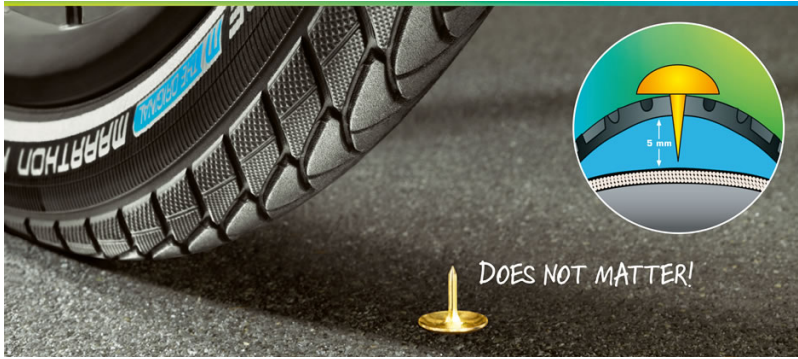

CENTRUM ROWEROWE

ul. Wojska Polskiego 28H 78-100 Kołobrzeg
tel. 094 354 78 74

K2 Centrum Rowerowe
Al. I Armii Wojska Polskiego 28H
78-100 Kołobrzeg
tel. 94-3547874; 507234283

Rolling resistance in watts	30	35	40	45	50
MARATHON PLUS puncture protection 5 mm		34,90			
Brand B Tyres with puncture protection 3 mm			40,00		
Brand C Tyres with puncture protection 5 mm					50,30