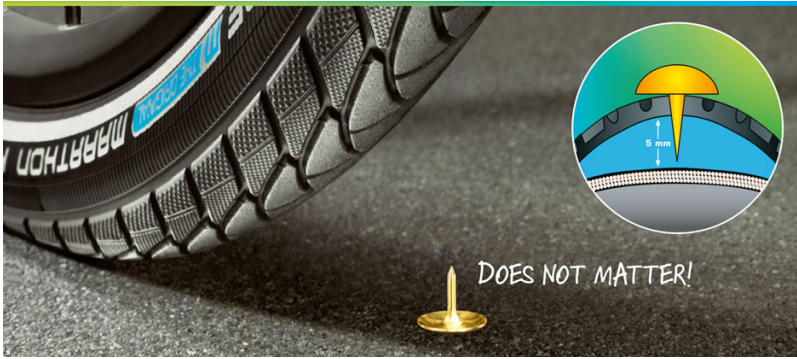

CENTRUM ROWEROWE

ul. Wojska Polskiego 28H 78-100 Kołobrzeg
tel. 094 354 78 74

K2 Centrum Rowerowe
Al. I Armii Wojska Polskiego 28H
78-100 Kołobrzeg
tel. 94-3547874; 507234283

Rolling resistance in watts	30	35	40	45	50
MARATHON PLUS puncture protection 5 mm		34,90			
Brand B Tyres with puncture protection 3 mm			40,00		
Brand C Tyres with puncture protection 5 mm					50,30