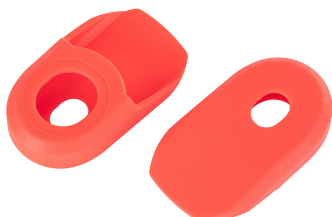

Link do produktu: <https://sklep.k2rowery.pl/oslona-mechanizmu-korbowego-kls-rocksaver-red-p-27070.html>

Oślona mechanizmu korbowego KLS ROCKSAVER red

Cena	17,90 zł
Dostępność	Dostępny
Czas wysyłki	1-5 dni
Numer katalogowy	75328
Kod EAN	8585053827016
Producent	KELLYS

Opis produktu

Oślona mechanizmu korbowego KLS ROCKSAVER red

OSŁONA MECHANIZMU KORBOWEGO

Minimalistyczna gumowa ochrona Twojej korby przed zarysowaniami od kamieni i uderzeniami o wszystko, co stanie Ci na drodze. Sprzedawane w parach.

WARIANTY KUPUJĄCEGO

Kolor: black, blue, green, red, yellow