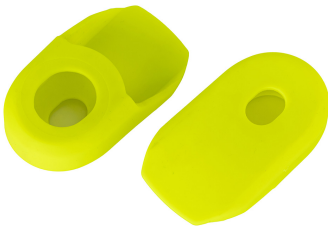

Link do produktu: <https://sklep.k2rowery.pl/oslona-mechanizmu-korbowego-kls-rocksaver-yellow-p-27071.html>

Oślona mechanizmu korbowego KLS ROCKSAVER yellow

Cena	17,90 zł
Dostępność	Dostępny
Czas wysyłki	1-5 dni
Numer katalogowy	75330
Kod EAN	8585053827023
Producent	KELLYS

Opis produktu

Oślona mechanizmu korbowego KLS ROCKSAVER yellow

OSŁONA MECHANIZMU KORBOWEGO

Minimalistyczna gumowa ochrona Twojej korby przed zarysowaniami od kamieni i uderzeniami o wszystko, co stanie Ci na drodze. Sprzedawane w parach.

WARIANTY KUPUJĄCEGO

Kolor: black, blue, green, red, yellow