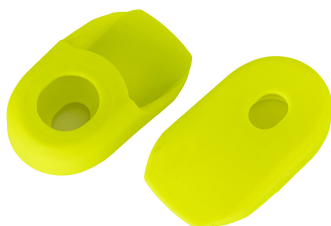

Link do produktu: <https://sklep.k2rowery.pl/oslona-mechanizmu-korbowego-kls-rocksaver-yellow-p-27071.html>

## Oślona mechanizmu korbowego KLS ROCKSAVER yellow

Cena	<b>17,90 zł</b>
Dostępność	<b>Dostępny</b>
Czas wysyłki	<b>1-5 dni</b>
Numer katalogowy	<b>75330</b>
Kod EAN	<b>8585053827023</b>
Producent	<b>KELLYS</b>

#### Oślona mechanizmu korbowego KLS ROCKSAVER yellow

#### WARIANTY KUPUJĄCEGO

Kolor: black, blue, green, red, yellow