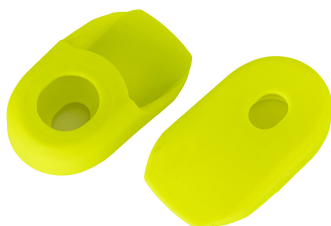

Opis produktu

Oślona mechanizmu korbowego KLS ROCKSAVER yellow

OSŁONA MECHANIZMU KORBOWEGO

Minimalistyczna gumowa ochrona Twojej korby przed zarysowaniami od kamieni i uderzeniami o wszystko, co stanie Ci na drodze. Sprzedawane w parach.

WARIANTY KUPUJĄCEGO

Kolor: black, blue, green, red, yellow