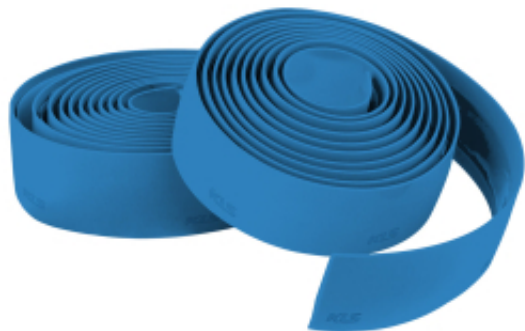

Owijka na kierownicę TRENTO, blue

Cena	72,90 zł
Dostępność	Dostępny
Czas wysyłki	1-5 dni
Numer katalogowy	60693
Kod EAN	8585019395986
Producent	KELLYS

Opis produktu

Owijka na kierownicę TRENTO, blue

TRENTO

OWIJKI NA KIEROWNICĘ

Ekstra lekkie owijki wykonane z wytrzymałej, a jednocześnie delikatnej pianki, która doskonale sprawdza się podczas trudnych codziennych jazd. Przeciwpślizgowa struktura oraz dodatkowe specjalne wykończenie tłumiące wysokofrekwencyjne wibracje zapewniają, że Twoje ręce nie zmęczą się i możesz je zostawić właśnie tam, gdzie są potrzebne – na kierownicy. Owijki w prostym profesjonalnym wykonaniu oraz szerokim wachlarzu kolorów będą ozdobą Twojego ulubionego roweru, o której zawsze marzyłeś. Powierzchnia bez porów łatwo się oczyszcza, żeby Twój rower zawsze wyglądał jak nowy.

- Kombinacja wytrzymałej pianki EVA wraz z warstwą żelu VexGel™ dla maksymalnego tłumienia drgania
- Przeciwpślizgowa, miękka powierzchnia zapewnia lepszą kontrolę nad rowerem oraz komfort podczas długich jazd
-

2x owijka KLS Trento

2x krótkie paski do manetek

2x elastyczna taśma do wykończenia

2x korek (czarny)