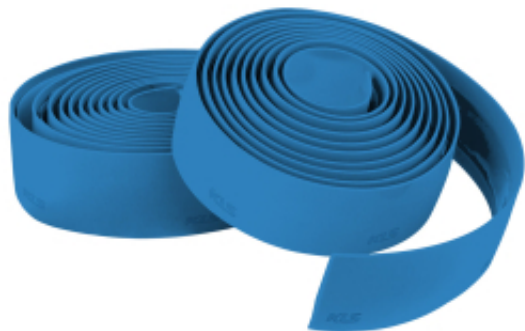

Link do produktu: <https://sklep.k2rowery.pl/owijka-na-kierownice-trento-blue-p-27223.html>

Owijka na kierownicę TRENTO, blue

Cena	72,90 zł
Dostępność	Dostępny
Czas wysyłki	1-5 dni
Numer katalogowy	60693
Kod EAN	8585019395986
Producent	KELLYS

Opis produktu

Owijka na kierownicę TRENTO, blue

TRENTO

OWIJKI NA KIEROWNICĘ

Ekstra lekkie owijki wykonane z wytrzymałej, a jednocześnie delikatnej pianki, która doskonale sprawdza się podczas trudnych codziennych jazd. Przeciwpślizgowa struktura oraz dodatkowe specjalne wykończenie tłumiące wysokofrekwencyjne wibracje zapewniają, że Twoje ręce nie zmęczą się i możesz je zostawić właśnie tam, gdzie są potrzebne – na kierownicy. Owijki w prostym profesjonalnym wykonaniu oraz szerokim wachlarzu kolorów będą ozdobą Twojego ulubionego roweru, o której zawsze marzyłeś. Powierzchnia bez porów łatwo się oczyszcza, żeby Twój rower zawsze wyglądał jak nowy.

- Kombinacja wytrzymałej pianki EVA wraz z warstwą żelu VexGel™ dla maksymalnego tłumienia drgania
- Przeciwpślizgowa, miękka powierzchnia zapewnia lepszą kontrolę nad rowerem oraz komfort podczas długich jazd
-

2x owijka KLS Trento

2x krótkie paski do manetek

2x elastyczna taśma do wykończenia

2x korek (czarny)