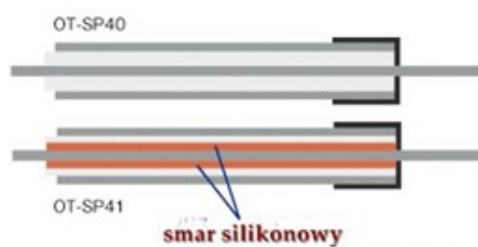

8 wersji kolorystycznych