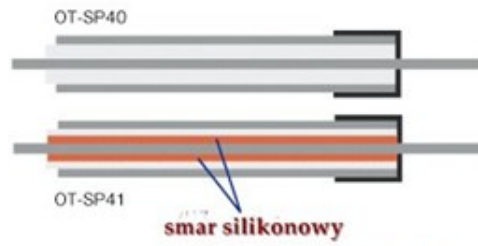

### Opis produktu

Pancerz przerzutki Shimano SP41 czarny. Długość 1m. Opakowanie zbiorcze rolka 50m. Zamów ile chcesz. cena za 1mb.

### Specyfikacje

Jeśli chcesz odpowiednio już docięte zamów wielokrotność 1m i podaj w uwagach przy składaniu zamówienia na jakie odcinki pociąć.

W przypadku OT-SP41 pancerz jest na całej długości wstęp nie nasmarowany specjalnym smarem na bazie silikonu dla szybkiej i dokładnej zmiany biegów. OT-SP41 maksymalnie redukuje wewnętrzne tarcie linki, aby zapewnić szybkie działanie przerzutki i prostą/nie wymagającą użycia siły zmianę przełożenia. Zredukowana jest ponadto strata mocy wskutek opóźnienia przełożenia i zmęczenia zmianą przełożenia, zwłaszcza podczas jazdy po nierównym terenie oraz na długich dystansach. Pancerz dostępny jest również w 8 opcjach kolorystycznych w celu sprostania różnym wymaganiom.