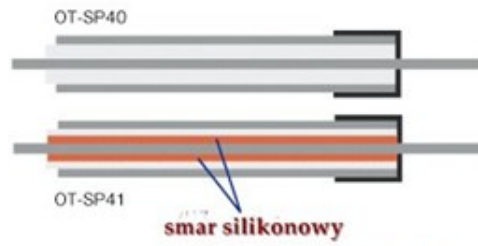

8 wersji kolorystycznych