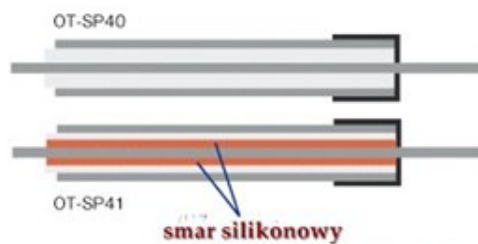

8 wersji kolorystycznych