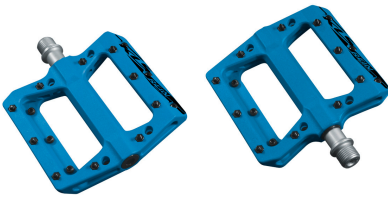

Pedały KLS REIN blue

Cena	239,00 zł
Dostępność	Dostępny
Czas wysyłki	1-5 dni
Numer katalogowy	59114
Kod EAN	8585019389466
Producent	KELLYS

Opis produktu

Pedały KLS REIN blue

PEDAŁ

Piatnornmowe pedały KLS REIN przeznaczone do BMX/MTB, jak również do energicznej jazdy na innych typach rowerów. Korpus wykonany z termoplastu wzmocnionego włóknami szklanymi jest lekkie i jednocześnie wystarczająco wytrzymałe, nawet w przypadku bardziej agresywnej jazdy. Cienkie kolce zapewniają wystarczającą przyczepność bez względu na wybrany rodzaj butów.

Pedał o niskim profilu dla BMX/MTB

Korpus wykonany z termoplastu wzmocnionego włóknami szklanymi jest lekkie i jednocześnie wystarczająco wytrzymałe, nawet w przypadku bardziej agresywnej jazdy

Wytrzymałe łożyska zamknięte

Cienkie kolce dla doskonałej przyczepności

CENTRUM ROWEROWE

ul. Wojska Polskiego 28H 78-100 Kołobrzeg
tel. 094 354 78 74

K2 Centrum Rowerowe
Al. I Armii Wojska Polskiego 28H
78-100 Kołobrzeg
tel. 94-3547874; 507234283

SZCZEGÓLY:

Os: Cr-Mo

Łozyska: łożyska zamknięte i tuleja siłgowa ESL

Waga: 350 g

wymiary: 100 x 95 x 18 mm