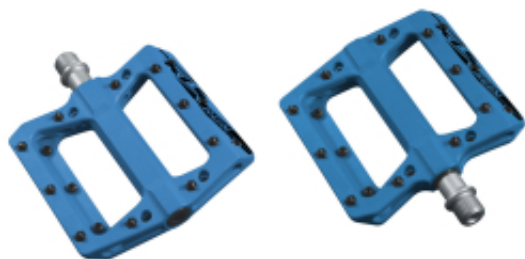

Pedały KLS REIN blue

Cena	239,00 zł
Dostępność	Dostępny
Czas wysyłki	1-5 dni
Numer katalogowy	59114
Kod EAN	8585019389466
Producent	KELLYS

Opis produktu

Pedały KLS REIN blue

PEDAŁ

Piatnornmowe pedały KLS REIN przeznaczone do BMX/MTB, jak również do energicznej jazdy na innych typach rowerów. Korpus wykonany z termoplastu wzmocnionego włóknami szklanymi jest lekkie i jednocześnie wystarczająco wytrzymałe, nawet w przypadku bardziej agresywnej jazdy. Cienkie kolce zapewniają wystarczającą przyczepność bez względu na wybrany rodzaj butów.

Pedał o niskim profilu dla BMX/MTB

Korpus wykonany z termoplastu wzmocnionego włóknami szklanymi jest lekkie i jednocześnie wystarczająco wytrzymałe, nawet w przypadku bardziej agresywnej jazdy

Wytrzymałe łożyska zamknięte

Cienkie kolce dla doskonałej przyczepności

CENTRUM ROWEROWE

ul. Wojska Polskiego 28H 78-100 Kołobrzeg
tel. 094 354 78 74

K2 Centrum Rowerowe
Al. Armii Wojska Polskiego 28H
78-100 Kołobrzeg
tel. 94-3547874; 507234283

SZCZEGÓLY:

Os: Cr-Mo

Łozyska: łożyska zamknięte i tuleja siłgowa ESL

Waga: 350 g

wymiary: 100 x 95 x 18 mm