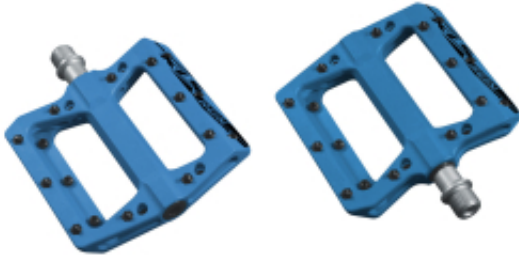

Pedały KLS REIN blue

Cena	239,00 zł
Dostępność	Dostępny
Czas wysyłki	1-5 dni
Numer katalogowy	59114
Kod EAN	8585019389466
Producent	KELLYS

Opis produktu

Pedały KLS REIN blue

PEDAŁ

Piatnornmowe pedały KLS REIN przeznaczone do BMX/MTB, jak również do energicznej jazdy na innych typach rowerów. Korpus wykonany z termoplastu wzmocnionego włóknami szklanymi jest lekkie i jednocześnie wystarczająco wytrzymałe, nawet w przypadku bardziej agresywnej jazdy. Cienkie kolce zapewniają wystarczającą przyczepność bez względu na wybrany rodzaj butów.

Pedał o niskim profilu dla BMX/MTB

Korpus wykonany z termoplastu wzmocnionego włóknami szklanymi jest lekkie i jednocześnie wystarczająco wytrzymałe, nawet w przypadku bardziej agresywnej jazdy

Wytrzymałe łożyska zamknięte

Cienkie kolce dla doskonałej przyczepności

CENTRUM ROWEROWE

ul. Wojska Polskiego 28H 78-100 Kołobrzeg
tel. 094 354 78 74

K2 Centrum Rowerowe
Al. I Armii Wojska Polskiego 28H
78-100 Kołobrzeg
tel. 94-3547874; 507234283

SZCZEGÓLY:

Os: Cr-Mo

Łozyska: łożyska zamknięte i tuleja siłgowa ESL

Waga: 350 g

wymiary: 100 x 95 x 18 mm