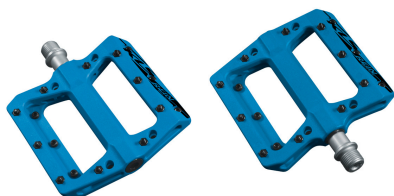

Pedały KLS REIN blue

Cena	239,00 zł
Dostępność	Dostępny
Czas wysyłki	1-5 dni
Numer katalogowy	59114
Kod EAN	8585019389466
Producent	KELLYS

Opis produktu

Pedały KLS REIN blue

PEDAŁ

Piatnornmowe pedały KLS REIN przeznaczone do BMX/MTB, jak również do energicznej jazdy na innych typach rowerów. Korpus wykonany z termoplastu wzmocnionego włóknami szklanymi jest lekkie i jednocześnie wystarczająco wytrzymałe, nawet w przypadku bardziej agresywnej jazdy. Cienkie kolce zapewniają wystarczającą przyczepność bez względu na wybrany rodzaj butów.

Pedał o niskim profilu dla BMX/MTB

Korpus wykonany z termoplastu wzmocnionego włóknami szklanymi jest lekkie i jednocześnie wystarczająco wytrzymałe, nawet w przypadku bardziej agresywnej jazdy

Wytrzymałe łożyska zamknięte

Cienkie kolce dla doskonałej przyczepności

CENTRUM ROWEROWE

ul. Wojska Polskiego 28H 78-100 Kołobrzeg
tel. 094 354 78 74

K2 Centrum Rowerowe
Al. Armii Wojska Polskiego 28H
78-100 Kołobrzeg
tel. 94-3547874; 507234283

SZCZEGÓLY:

Os: Cr-Mo

Łozyska: łożyska zamknięte i tuleja siłgowa ESL

Waga: 350 g

wymiary: 100 x 95 x 18 mm