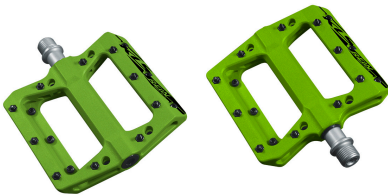

## Pedały KLS REIN green

|                  |                      |
|------------------|----------------------|
| Cena             | <b>239,00 zł</b>     |
| Dostępność       | <b>Dostępny</b>      |
| Czas wysyłki     | <b>1-5 dni</b>       |
| Numer katalogowy | <b>59115</b>         |
| Kod EAN          | <b>8585019389473</b> |
| Producent        | <b>KELLYS</b>        |

#### PEDAŁ

Piatnornmowe pedaie KLS REIN przeznaczone do BMX/MTB, jak rowniez do energicznej jazdy na innych typach rowerow. Korpus wykonany z termoplastu wzmcnionego włóknami szklanymi jest lekkie i jednoczesnie wystarczajaco wytrzymaie, nawet w przypadku bardziej agresywnej jazdy. Cienkie kolce zapewniaj wystarczajacą przyczepnośc bez wzgledu na wybrany rodzaj butow.

Pedał o niskim profilu dla BMX/MTB

Korpus wykonany z termoplastu wzmcnionego włóknami szklanymi jest lekkie i jednoczesnie wystarczajaco wytrzymaie, nawet w przypadku bardziej agresywnej jazdy

Wytrzymaie łożyska zamkniete

### SZCZEGÓLY:

Os: Cr-Mo

Łozyska: łożyska zamknięte i tuleja siłgowa ESL

Waga: 350 g

wymiary: 100 x 95 x 18 mm