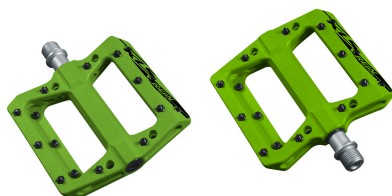

Link do produktu: <https://sklep.k2rowery.pl/pedaly-cls-rein-green-p-27232.html>

Pedały KLS REIN green

Cena	239,00 zł
Dostępność	Dostępny
Czas wysyłki	1-5 dni
Numer katalogowy	59115
Kod EAN	8585019389473
Producent	KELLYS

Opis produktu

Pedały KLS REIN green

PEDAŁ

Piatrormowe pedały KLS REIN przeznaczone do BMX/MTB, jak również do energicznej jazdy na innych typach rowerów. Korpus wykonany z termoplastu wzmocnionego włóknami szklanymi jest lekkie i jednocześnie wystarczająco wytrzymałe, nawet w przypadku bardziej agresywnej jazdy. Cienkie kolce zapewniają wystarczającą przyczepność bez względu na wybrany rodzaj butów.

Pedał o niskim profilu dla BMX/MTB

Korpus wykonany z termoplastu wzmocnionego włóknami szklanymi jest lekkie i jednocześnie wystarczająco wytrzymałe, nawet w przypadku bardziej agresywnej jazdy

Wytrzymałe łożyska zamknięte

SZCZEGÓŁY:

Os: CF-M10

Łozyska: łożyska zamknięte i tuleja siłgowa ESL

Waga: 350 g

wymiary: 100 x 95 x 18 mm