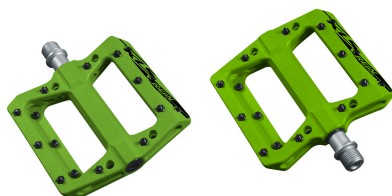

## Pedały KLS REIN green

Cena	<b>239,00 zł</b>
Dostępność	<b>Dostępny</b>
Czas wysyłki	<b>1-5 dni</b>
Numer katalogowy	<b>59115</b>
Kod EAN	<b>8585019389473</b>
Producent	<b>KELLYS</b>

#### PEDAŁ

Piatnornmowe pedały KLS REIN przeznaczone do BMX/MTB, jak również do energicznej jazdy na innych typach rowerów. Korpus wykonany z termoplastu wzmocnionego włóknami szklanymi jest lekkie i jednocześnie wystarczająco wytrzymałe, nawet w przypadku bardziej agresywnej jazdy. Cienkie kolce zapewniają wystarczającą przyczepność bez względu na wybrany rodzaj butów.

Pedał o niskim profilu dla BMX/MTB

Korpus wykonany z termoplastu wzmocnionego włóknami szklanymi jest lekkie i jednocześnie wystarczająco wytrzymałe, nawet w przypadku bardziej agresywnej jazdy

Wytrzymałe łożyska zamknięte

### SZCZEGÓLY:

Os: Cr-Mo

Łozyska: łożyska zamknięte i tuleja siłgowa ESL

Waga: 350 g

wymiary: 100 x 95 x 18 mm