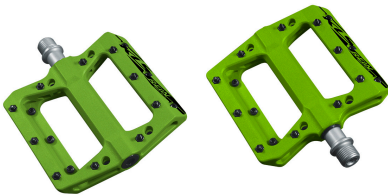

Pedały KLS REIN green

Cena	239,00 zł
Dostępność	Dostępny
Czas wysyłki	1-5 dni
Numer katalogowy	59115
Kod EAN	8585019389473
Producent	KELLYS

Opis produktu

Pedały KLS REIN green

PEDAŁ

Piatnornmowe pedały KLS REIN przeznaczone do BMX/MTB, jak również do energicznej jazdy na innych typach rowerów. Korpus wykonany z termoplastu wzmocnionego włóknami szklanymi jest lekkie i jednocześnie wystarczająco wytrzymałe, nawet w przypadku bardziej agresywnej jazdy. Cienkie kolce zapewniają wystarczającą przyczepność bez względu na wybrany rodzaj butów.

Pedał o niskim profilu dla BMX/MTB

Korpus wykonany z termoplastu wzmocnionego włóknami szklanymi jest lekkie i jednocześnie wystarczająco wytrzymałe, nawet w przypadku bardziej agresywnej jazdy

Wytrzymałe łożyska zamknięte

Cienkie kolce dla doskonałej przyczepności

CENTRUM ROWEROWE

ul. Wojska Polskiego 28H 78-100 Kołobrzeg
tel. 094 354 78 74

K2 Centrum Rowerowe
Al. I Armii Wojska Polskiego 28H
78-100 Kołobrzeg
tel. 94-3547874; 507234283

SZCZEGÓLY:

Os: CF-M10

Łozyska: łożyska zamknięte i tuleja siłgowa ESL

Waga: 350 g

wymiary: 100 x 95 x 18 mm