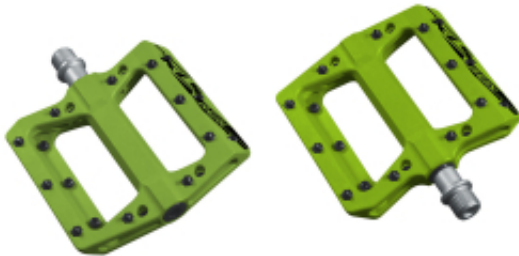

Pedały KLS REIN green

Cena	239,00 zł
Dostępność	Dostępny
Czas wysyłki	1-5 dni
Numer katalogowy	59115
Kod EAN	8585019389473
Producent	KELLYS

Opis produktu

Pedały KLS REIN green

PEDAŁ

Piatnornmowe pedały KLS REIN przeznaczone do BMX/MTB, jak również do energicznej jazdy na innych typach rowerów. Korpus wykonany z termoplastu wzmocnionego włóknami szklanymi jest lekkie i jednocześnie wystarczająco wytrzymałe, nawet w przypadku bardziej agresywnej jazdy. Cienkie kolce zapewniają wystarczającą przyczepność bez względu na wybrany rodzaj butów.

Pedał o niskim profilu dla BMX/MTB

Korpus wykonany z termoplastu wzmocnionego włóknami szklanymi jest lekkie i jednocześnie wystarczająco wytrzymałe, nawet w przypadku bardziej agresywnej jazdy

Wytrzymałe łożyska zamknięte

Cienkie kolce dla doskonałej przyczepności

CENTRUM ROWEROWE

ul. Wojska Polskiego 28H 78-100 Kołobrzeg
tel. 094 354 78 74

K2 Centrum Rowerowe
Al. I Armii Wojska Polskiego 28H
78-100 Kołobrzeg
tel. 94-3547874; 507234283

SZCZEGÓLY:

Os: CF-M10

Łozyska: łożyska zamknięte i tuleja siłgowa ESL

Waga: 350 g

wymiary: 100 x 95 x 18 mm