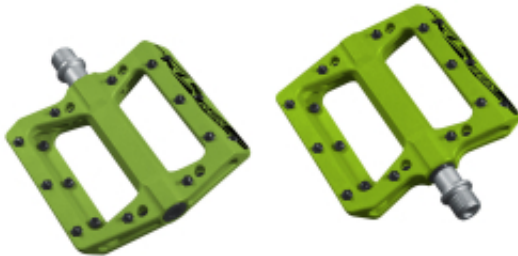

## Pedały KLS REIN green

|                  |                      |
|------------------|----------------------|
| Cena             | <b>239,00 zł</b>     |
| Dostępność       | <b>Dostępny</b>      |
| Czas wysyłki     | <b>1-5 dni</b>       |
| Numer katalogowy | <b>59115</b>         |
| Kod EAN          | <b>8585019389473</b> |
| Producent        | <b>KELLYS</b>        |

#### PEDAŁ

Piatnornmowe pedaie KLS REIN przeznaczone do BMX/MTB, jak rowniez do energicznej jazdy na innych typach rowerow. Korpus wykonany z termoplastu wzmcnionego włóknami szklanymi jest lekkie i jednoczesnie wystarczajaco wytrzymaie, nawet w przypadku bardziej agresywnej jazdy. Cienkie kolce zapewniaj wystarczajacą przyczepnośc bez wzgledu na wybrany rodzaj butow.

Pedał o niskim profilu dla BMX/MTB

Korpus wykonany z termoplastu wzmcnionego włóknami szklanymi jest lekkie i jednoczesnie wystarczajaco wytrzymaie, nawet w przypadku bardziej agresywnej jazdy

Wytrzymaie łożyska zamkniete

### SZCZEGÓLY:

Os: Cr-Mo

Łozyska: łożyska zamknięte i tuleja siłgowa ESL

Waga: 350 g

wymiary: 100 x 95 x 18 mm