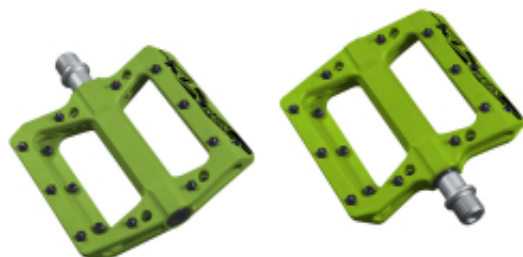

## Pedały KLS REIN green

Cena	<b>239,00 zł</b>
Dostępność	<b>Dostępny</b>
Czas wysyłki	<b>1-5 dni</b>
Numer katalogowy	<b>59115</b>
Kod EAN	<b>8585019389473</b>
Producent	<b>KELLYS</b>

#### PEDAŁ

Piatnornmowe pedały KLS REIN przeznaczone do BMX/MTB, jak również do energicznej jazdy na innych typach rowerów. Korpus wykonany z termoplastu wzmocnionego włóknami szklanymi jest lekkie i jednocześnie wystarczająco wytrzymałe, nawet w przypadku bardziej agresywnej jazdy. Cienkie kolce zapewniają wystarczającą przyczepność bez względu na wybrany rodzaj butów.

Pedał o niskim profilu dla BMX/MTB

Korpus wykonany z termoplastu wzmocnionego włóknami szklanymi jest lekkie i jednocześnie wystarczająco wytrzymałe, nawet w przypadku bardziej agresywnej jazdy

Wytrzymałe łożyska zamknięte

### SZCZEGÓLY:

Os: Cr-Mo

Łozyska: łożyska zamknięte i tuleja siłgowa ESL

Waga: 350 g

wymiary: 100 x 95 x 18 mm