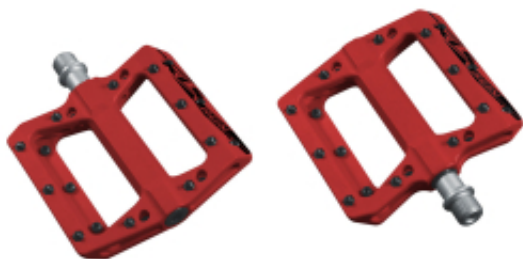

Pedały KLS REIN red

Cena	239,00 zł
Dostępność	Dostępny
Czas wysyłki	1-5 dni
Numer katalogowy	59116
Kod EAN	8585019389480
Producent	KELLYS

Opis produktu

Pedały KLS REIN red

PEDAŁ

Piatnornmowe pedały KLS REIN przeznaczone do BMX/MTB, jak również do energicznej jazdy na innych typach rowerów. Korpus wykonany z termoplastu wzmocnionego włóknami szklanymi jest lekkie i jednocześnie wystarczająco wytrzymałe, nawet w przypadku bardziej agresywnej jazdy. Cienkie kolce zapewniają wystarczającą przyczepność bez względu na wybrany rodzaj butów.

Pedał o niskim profilu dla BMX/MTB

Korpus wykonany z termoplastu wzmocnionego włóknami szklanymi jest lekkie i jednocześnie wystarczająco wytrzymałe, nawet w przypadku bardziej agresywnej jazdy

Wytrzymałe łożyska zamknięte

Cienkie kolce dla doskonałej przyczepności

CENTRUM ROWEROWE

ul. Wojska Polskiego 28H 78-100 Kołobrzeg
tel. 094 354 78 74

K2 Centrum Rowerowe
Al. I Armii Wojska Polskiego 28H
78-100 Kołobrzeg
tel. 94-3547874; 507234283

SZCZEGÓLY:

Os: CF-M10

Łozyska: łożyska zamknięte i tuleja siłgowa ESL

Waga: 350 g

wymiary: 100 x 95 x 18 mm