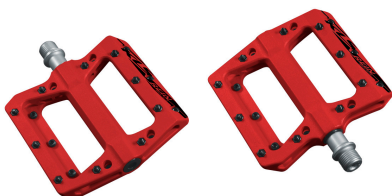

Pedały KLS REIN red

Cena	239,00 zł
Dostępność	Dostępny
Czas wysyłki	1-5 dni
Numer katalogowy	59116
Kod EAN	8585019389480
Producent	KELLYS

Opis produktu

Pedały KLS REIN red

PEDAŁ

Piatnornmowe pedały KLS REIN przeznaczone do BMX/MTB, jak również do energicznej jazdy na innych typach rowerów. Korpus wykonany z termoplastu wzmocnionego włóknami szklanymi jest lekkie i jednocześnie wystarczająco wytrzymałe, nawet w przypadku bardziej agresywnej jazdy. Cienkie kolce zapewniają wystarczającą przyczepność bez względu na wybrany rodzaj butów.

Pedał o niskim profilu dla BMX/MTB

Korpus wykonany z termoplastu wzmocnionego włóknami szklanymi jest lekkie i jednocześnie wystarczająco wytrzymałe, nawet w przypadku bardziej agresywnej jazdy

Wytrzymałe łożyska zamknięte

Cienkie kolce dla doskonałej przyczepności

CENTRUM ROWEROWE

ul. Wojska Polskiego 28H 78-100 Kołobrzeg
tel. 094 354 78 74

K2 Centrum Rowerowe
Al. I Armii Wojska Polskiego 28H
78-100 Kołobrzeg
tel. 94-3547874; 507234283

SZCZEGÓLY:

Os: CF-M10

Łozyska: łożyska zamknięte i tuleja siłgowa ESL

Waga: 350 g

wymiary: 100 x 95 x 18 mm