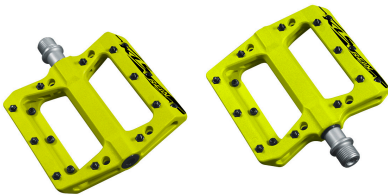

Pedały KLS REIN yellow

Cena	239,00 zł
Dostępność	Dostępny
Czas wysyłki	1-5 dni
Numer katalogowy	59113
Kod EAN	8585019389459
Producent	KELLYS

Opis produktu

Pedały KLS REIN yellow

PEDAŁ

Piatrormowe pedały KLS REIN przeznaczone do BMX/MTB, jak również do energicznej jazdy na innych typach rowerów. Korpus wykonany z termoplastu wzmocnionego włóknami szklanymi jest lekkie i jednocześnie wystarczająco wytrzymałe, nawet w przypadku bardziej agresywnej jazdy. Cienkie kolce zapewniają wystarczającą przyczepność bez względu na wybrany rodzaj butów.

Pedał o niskim profilu dla BMX/MTB

Korpus wykonany z termoplastu wzmocnionego włóknami szklanymi jest lekkie i jednocześnie wystarczająco wytrzymałe, nawet w przypadku bardziej agresywnej jazdy

Wytrzymałe łożyska zamknięte

Cienkie kolce dla doskonałej przyczepności

CENTRUM ROWEROWE

ul. Wojska Polskiego 28H 78-100 Kołobrzeg
tel. 094 354 78 74

K2 Centrum Rowerowe
Al. I Armii Wojska Polskiego 28H
78-100 Kołobrzeg
tel. 94-3547874; 507234283

SZCZEGÓLY:

Os: Cr-Mo

Łozyska: łożyska zamknięte i tuleja siłgowa ESL

Waga: 350 g

wymiary: 100 x 95 x 18 mm