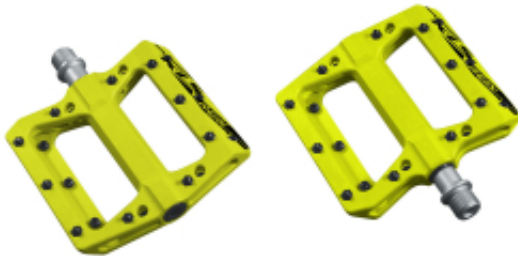

Pedały KLS REIN yellow

Cena	239,00 zł
Dostępność	Dostępny
Czas wysyłki	1-5 dni
Numer katalogowy	59113
Kod EAN	8585019389459
Producent	KELLYS

Opis produktu

Pedały KLS REIN yellow

PEDAŁ

Piatrormowe pedały KLS REIN przeznaczone do BMX/MTB, jak również do energicznej jazdy na innych typach rowerów. Korpus wykonany z termoplastu wzmocnionego włóknami szklanymi jest lekkie i jednocześnie wystarczająco wytrzymałe, nawet w przypadku bardziej agresywnej jazdy. Cienkie kolce zapewniają wystarczającą przyczepność bez względu na wybrany rodzaj butów.

Pedał o niskim profilu dla BMX/MTB

Korpus wykonany z termoplastu wzmocnionego włóknami szklanymi jest lekkie i jednocześnie wystarczająco wytrzymałe, nawet w przypadku bardziej agresywnej jazdy

Wytrzymałe łożyska zamknięte

Cienkie kolce dla doskonałej przyczepności

CENTRUM ROWEROWE

ul. Wojska Polskiego 28H 78-100 Kołobrzeg
tel. 094 354 78 74

K2 Centrum Rowerowe
Al. I Armii Wojska Polskiego 28H
78-100 Kołobrzeg
tel. 94-3547874; 507234283

SZCZEGÓLY:

Os: CF-M10

Łozyska: łożyska zamknięte i tuleja siłgowa ESL

Waga: 350 g

wymiary: 100 x 95 x 18 mm