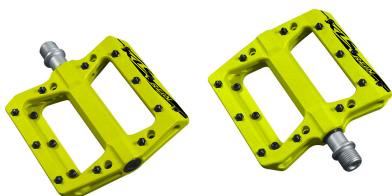

Pedały KLS REIN yellow

Cena	239,00 zł
Dostępność	Dostępny
Czas wysyłki	1-5 dni
Numer katalogowy	59113
Kod EAN	8585019389459
Producent	KELLYS

Opis produktu

Pedały KLS REIN yellow

PEDAŁ

Piatnornmowe pedały KLS REIN przeznaczone do BMX/MTB, jak również do energicznej jazdy na innych typach rowerów. Korpus wykonany z termoplastu wzmocnionego włóknami szklanymi jest lekkie i jednocześnie wystarczająco wytrzymałe, nawet w przypadku bardziej agresywnej jazdy. Cienkie kolce zapewniają wystarczającą przyczepność bez względu na wybrany rodzaj butów.

Pedał o niskim profilu dla BMX/MTB

Korpus wykonany z termoplastu wzmocnionego włóknami szklanymi jest lekkie i jednocześnie wystarczająco wytrzymałe, nawet w przypadku bardziej agresywnej jazdy

Wytrzymałe łożyska zamknięte

Cienkie kolce dla doskonałej przyczepności

CENTRUM ROWEROWE

ul. Wojska Polskiego 28H 78-100 Kołobrzeg
tel. 094 354 78 74

K2 Centrum Rowerowe
Al. I Armii Wojska Polskiego 28H
78-100 Kołobrzeg
tel. 94-3547874; 507234283

SZCZEGÓŁY:

Os: CF-M10

Łozyska: łożyska zamknięte i tuleja siłgowa ESL

Waga: 350 g

wymiary: 100 x 95 x 18 mm