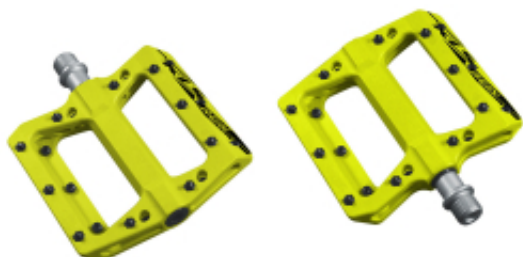

Pedały KLS REIN yellow

Cena	239,00 zł
Dostępność	Dostępny
Czas wysyłki	1-5 dni
Numer katalogowy	59113
Kod EAN	8585019389459
Producent	KELLYS

Opis produktu

Pedały KLS REIN yellow

PEDAŁ

Piatnornmowe pedały KLS REIN przeznaczone do BMX/MTB, jak również do energicznej jazdy na innych typach rowerów. Korpus wykonany z termoplastu wzmocnionego włóknami szklanymi jest lekkie i jednocześnie wystarczająco wytrzymałe, nawet w przypadku bardziej agresywnej jazdy. Cienkie kolce zapewniają wystarczającą przyczepność bez względu na wybrany rodzaj butów.

Pedał o niskim profilu dla BMX/MTB

Korpus wykonany z termoplastu wzmocnionego włóknami szklanymi jest lekkie i jednocześnie wystarczająco wytrzymałe, nawet w przypadku bardziej agresywnej jazdy

Wytrzymałe łożyska zamknięte

Cienkie kolce dla doskonałej przyczepności

CENTRUM ROWEROWE

ul. Wojska Polskiego 28H 78-100 Kołobrzeg
tel. 094 354 78 74

K2 Centrum Rowerowe
Al. I Armii Wojska Polskiego 28H
78-100 Kołobrzeg
tel. 94-3547874; 507234283

SZCZEGÓŁY:

Os: CF-M10

Łozyska: łożyska zamknięte i tuleja siłgowa ESL

Waga: 350 g

wymiary: 100 x 95 x 18 mm