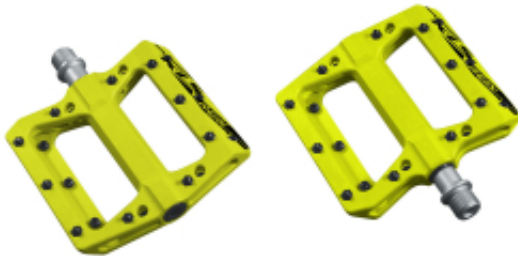

Pedały KLS REIN yellow

Cena	239,00 zł
Dostępność	Dostępny
Czas wysyłki	1-5 dni
Numer katalogowy	59113
Kod EAN	8585019389459
Producent	KELLYS

Opis produktu

Pedały KLS REIN yellow

PEDAŁ

Piatrormowe pedały KLS REIN przeznaczone do BMX/MTB, jak również do energicznej jazdy na innych typach rowerów. Korpus wykonany z termoplastu wzmocnionego włóknami szklanymi jest lekkie i jednocześnie wystarczająco wytrzymałe, nawet w przypadku bardziej agresywnej jazdy. Cienkie kolce zapewniają wystarczającą przyczepność bez względu na wybrany rodzaj butów.

Pedał o niskim profilu dla BMX/MTB

Korpus wykonany z termoplastu wzmocnionego włóknami szklanymi jest lekkie i jednocześnie wystarczająco wytrzymałe, nawet w przypadku bardziej agresywnej jazdy

Wytrzymałe łożyska zamknięte

Cienkie kolce dla doskonałej przyczepności

CENTRUM ROWEROWE

ul. Wojska Polskiego 28H 78-100 Kołobrzeg
tel. 094 354 78 74

K2 Centrum Rowerowe
Al. I Armii Wojska Polskiego 28H
78-100 Kołobrzeg
tel. 94-3547874; 507234283

SZCZEGÓLY:

Os: Cr-Mo

Łozyska: łożyska zamknięte i tuleja siłgowa ESL

Waga: 350 g

wymiary: 100 x 95 x 18 mm