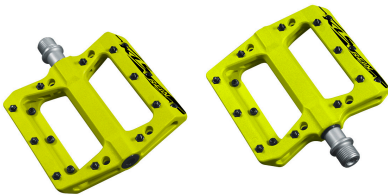

Pedały KLS REIN yellow

Cena	239,00 zł
Dostępność	Dostępny
Czas wysyłki	1-5 dni
Numer katalogowy	59113
Kod EAN	8585019389459
Producent	KELLYS

Opis produktu

Pedały KLS REIN yellow

PEDAŁ

Piatrormowe pedały KLS REIN przeznaczone do BMX/MTB, jak również do energicznej jazdy na innych typach rowerów. Korpus wykonany z termoplastu wzmocnionego włóknami szklanymi jest lekkie i jednocześnie wystarczająco wytrzymałe, nawet w przypadku bardziej agresywnej jazdy. Cienkie kolce zapewniają wystarczającą przyczepność bez względu na wybrany rodzaj butów.

Pedał o niskim profilu dla BMX/MTB

Korpus wykonany z termoplastu wzmocnionego włóknami szklanymi jest lekkie i jednocześnie wystarczająco wytrzymałe, nawet w przypadku bardziej agresywnej jazdy

Wytrzymałe łożyska zamknięte

Cienkie kolce dla doskonałej przyczepności

CENTRUM ROWEROWE

ul. Wojska Polskiego 28H 78-100 Kołobrzeg
tel. 094 354 78 74

K2 Centrum Rowerowe
Al. I Armii Wojska Polskiego 28H
78-100 Kołobrzeg
tel. 94-3547874; 507234283

SZCZEGÓLY:

Os: CF-M10

Łozyska: łożyska zamknięte i tuleja siłgowa ESL

Waga: 350 g

wymiary: 100 x 95 x 18 mm