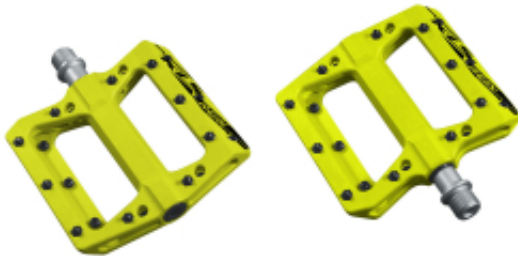

Pedały KLS REIN yellow

Cena	239,00 zł
Dostępność	Dostępny
Czas wysyłki	1-5 dni
Numer katalogowy	59113
Kod EAN	8585019389459
Producent	KELLYS

Opis produktu

Pedały KLS REIN yellow

PEDAŁ

Piatnornmowe pedały KLS REIN przeznaczone do BMX/MTB, jak również do energicznej jazdy na innych typach rowerów. Korpus wykonany z termoplastu wzmocnionego włóknami szklanymi jest lekkie i jednocześnie wystarczająco wytrzymałe, nawet w przypadku bardziej agresywnej jazdy. Cienkie kolce zapewniają wystarczającą przyczepność bez względu na wybrany rodzaj butów.

Pedał o niskim profilu dla BMX/MTB

Korpus wykonany z termoplastu wzmocnionego włóknami szklanymi jest lekkie i jednocześnie wystarczająco wytrzymałe, nawet w przypadku bardziej agresywnej jazdy

Wytrzymałe łożyska zamknięte

Cienkie kolce dla doskonałej przyczepności

CENTRUM ROWEROWE

ul. Wojska Polskiego 28H 78-100 Kołobrzeg
tel. 094 354 78 74

K2 Centrum Rowerowe
Al. I Armii Wojska Polskiego 28H
78-100 Kołobrzeg
tel. 94-3547874; 507234283

SZCZEGÓŁY:

Os: Cr-Mo

Łozyska: łożyska zamknięte i tuleja siłgowa ESL

Waga: 350 g

wymiary: 100 x 95 x 18 mm