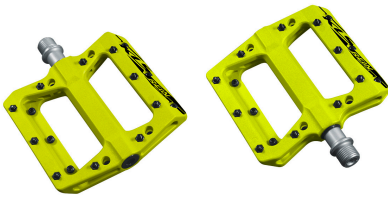

Pedały KLS REIN yellow

Cena	239,00 zł
Dostępność	Dostępny
Czas wysyłki	1-5 dni
Numer katalogowy	59113
Kod EAN	8585019389459
Producent	KELLYS

Opis produktu

Pedały KLS REIN yellow

PEDAŁ

Piatnornmowe pedały KLS REIN przeznaczone do BMX/MTB, jak również do energicznej jazdy na innych typach rowerów. Korpus wykonany z termoplastu wzmocnionego włóknami szklanymi jest lekkie i jednocześnie wystarczająco wytrzymałe, nawet w przypadku bardziej agresywnej jazdy. Cienkie kolce zapewniają wystarczającą przyczepność bez względu na wybrany rodzaj butów.

Pedał o niskim profilu dla BMX/MTB

Korpus wykonany z termoplastu wzmocnionego włóknami szklanymi jest lekkie i jednocześnie wystarczająco wytrzymałe, nawet w przypadku bardziej agresywnej jazdy

Wytrzymałe łożyska zamknięte

Cienkie kolce dla doskonałej przyczepności

CENTRUM ROWEROWE

ul. Wojska Polskiego 28H 78-100 Kołobrzeg
tel. 094 354 78 74

K2 Centrum Rowerowe
Al. I Armii Wojska Polskiego 28H
78-100 Kołobrzeg
tel. 94-3547874; 507234283

SZCZEGÓŁY:

Os: Cr-Mo

Łozyska: łożyska zamknięte i tuleja siłgowa ESL

Waga: 350 g

wymiary: 100 x 95 x 18 mm