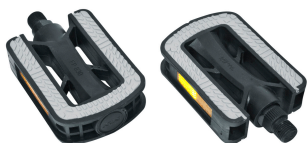

Opis produktu

Pedały KLS Trail 10

Plastikowe pedały City / Cross

Korpus: plastikowy

Oś: stal borowa

Łożyska: kulkowe

Wymiary: 109x75mm

Waga: 384g