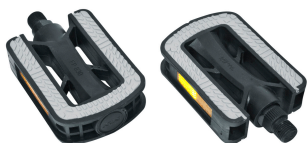

Link do produktu: <https://sklep.k2rowery.pl/pedaly-cls-trail-10-p-27244.html>

## Pedały KLS Trail 10

Cena	<b>127,42 zł</b>
Cena poprzednia	<b><del>149,90 zł</del></b>
Dostępność	<b>Dostępny</b>
Czas wysyłki	<b>1-5 dni</b>
Numer katalogowy	<b>45585</b>
Kod EAN	<b>199270016559</b>
Producent	<b>KELLYS</b>

#### Pedały KLS Trail 10

Plastikowe pedały City / Cross

Korpus: plastikowy

Oś: stal borowa

Łożyska: kulkowe

Wymiary: 109x75mm

Waga: 384g