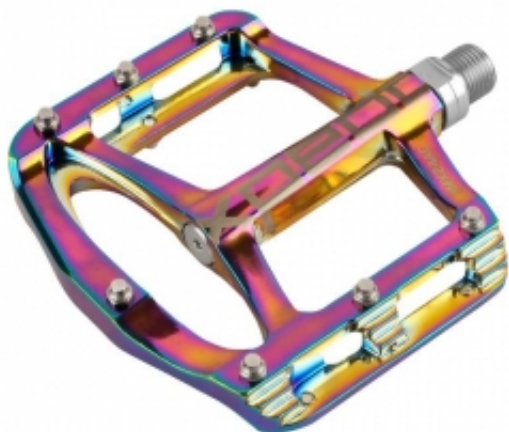

Link do produktu: <https://sklep.k2rowery.pl/pedaly-xpedo-spry-oil-slick-alu-opalizujace-p-22486.html>

PEDAŁY XPEDO SPRY OIL SLICK ALU OPALIZUJĄCE

Cena	573,85 zł
Dostępność	Wypredane
Czas wysyłki	48 godzin
Numer katalogowy	PED505

Opis produktu

PEDAŁY XPEDO SPRY OIL SLICK ALU OPALIZUJĄCE

Aluminiowa wersja uznanych na całym świecie platformówek Xpedo Spry w zupełnie nowej odsłonie opalizującej.

Korpus: Aluminiowy
Oś: CrMo
Łożyska: 2 maszynowe typu cartridge
Tuleje uszczelniające: 1 DU
Piny: 28 pinów w parze
Wymiary: 106 x 100 x 11 mm