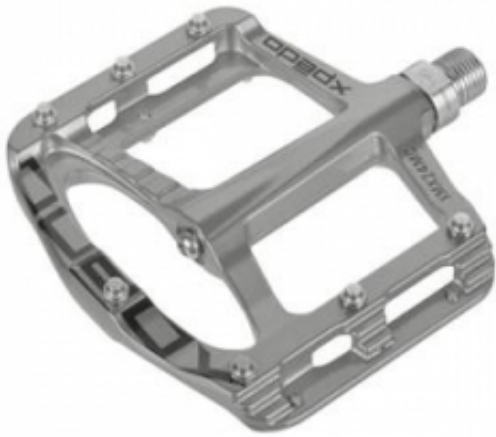

Link do produktu: <https://sklep.k2rowery.pl/pedaly-xpedo-spry-slv-magnezowy-srebrne-p-20813.html>

PEDAŁY XPEDO SPRY SLV MAGNEZOWY SREBRNE

Cena	372,08 zł
Dostępność	Na wyczerpaniu
Czas wysyłki	48 godzin
Numer katalogowy	PED515

Opis produktu

PEDAŁY XPEDO SPRY SLV MAGNEZOWY SREBRNE

Ważąca zaledwie 260 gramów para pedałów SPRY o bardzo eleganckim wyglądzie i bardzo niskim profilu. Spry to doskonałe uzupełnienie w górę, linii ultralekkich i cienkich pedałów XPEDO. Magnezowy korpus i zaledwie 11 mm wysokości oraz wielkie prześwity pomogą przy najbardziej agresywnych terenach i trasach. Dodatkowo ich duża powierzchnia platform z 14 pinami na każdym pedale zapewnia doskonałą przyczepność nawet przy maksymalnej wydajności pedałów.

Korpus: Magnezowy
Oś: CrMo
Łożyska: 2 maszynowe typu cartridge
Tuleje uszczelniające: 1 DU
Piny: 28 pinów w parze
Wymiary: 106 x 100 x 11 mm

Waga: 260 g / para

Sugerowana przez producenta cena detaliczna: 279.00 zł