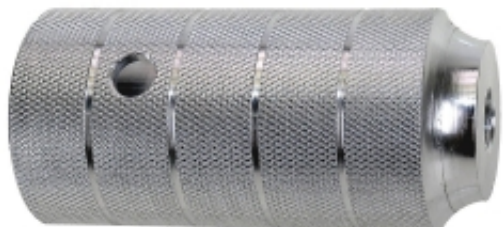

Link do produktu: <https://sklep.k2rowery.pl/pegi-do-bmx-alu-50x110-mm-38-srebrne-p-22590.html>

PEGI DO BMX ALU 50x110 MM 3/8" SREBRNE

Cena	46,02 zł
Dostępność	Wypredane
Czas wysyłki	48 godzin
Numer katalogowy	PEGA04

Opis produktu

PEGI DO BMX ALU 50x110 MM 3/8" SREBRNE