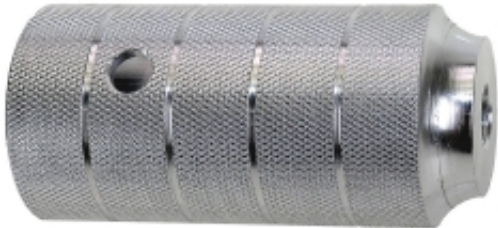

Dane aktualne na dzień: 18-06-2026 11:50

Link do produktu: <https://sklep.k2rowery.pl/pegi-do-bmx-alu-m14x1-0-50110-p-22589.html>

PEGI DO BMX ALU M14x1,0 50*110

Cena **46,02 zł**

Dostępność **Wypredane**

Czas wysyłki **48 godzin**

Numer katalogowy **PEGA03**

Opis produktu

PEGI DO BMX ALU M14x1,0 50*110