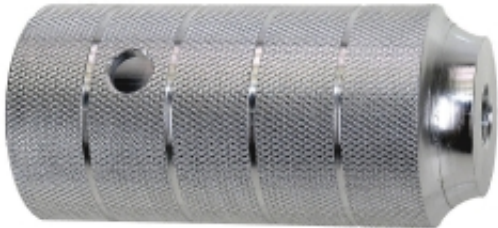

Dane aktualne na dzień: 08-04-2025 19:18

Link do produktu: <https://sklep.k2rowery.pl/pegi-do-bmx-alu-m14x1-0-50110-p-22589.html>

PEGI DO BMX ALU M14x1,0 50*110

Cena **46,02 zł**

Dostępność **Wypredane**

Czas wysyłki **48 godzin**

Numer katalogowy **PEGA03**

Opis produktu

PEGI DO BMX ALU M14x1,0 50*110