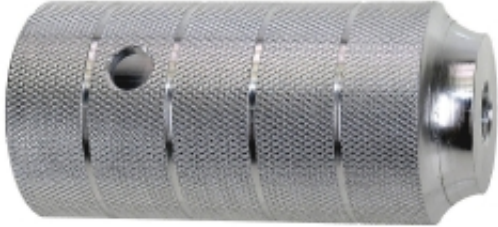

Dane aktualne na dzień: 12-05-2026 22:38

Link do produktu: <https://sklep.k2rowery.pl/pegi-do-bmx-alu-m14x1-0-50110-p-22589.html>

## PEGI DO BMX ALU M14x1,0 50\*110

Cena	<b>46,02 zł</b>
Dostępność	<b>Wypredane</b>
Czas wysyłki	<b>48 godzin</b>
Numer katalogowy	<b>PEGA03</b>

### Opis produktu

**PEGI DO BMX ALU M14x1,0 50\*110**