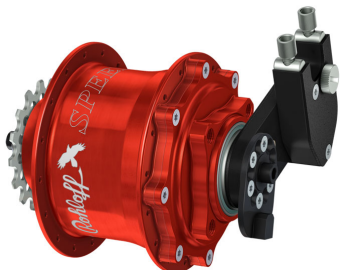

Link do produktu: <https://sklep.k2rowery.pl/piasta-rohloff-speedhub-50014-cc-db-oem-32ot-czerwona-p-8319.html>

Piasta ROHLOFF SPEEDHUB 500/14 CC DB OEM 32ot. czerwona

Cena	5 269,15 zł
Cena poprzednia	6 199,00 zł
Dostępność	Wypredane
Czas wysyłki	48 godzin
Numer katalogowy	11963
Kod EAN	4250307400942
Producent	ROHLOFF

Opis produktu

Piasta ROHLOFF SPEEDHUB 500/14 CC DB OEM 32ot. czerwona

14-biegowa piasta ROHLOFF SPEEDHUB 500/14 CC DB OEM.

Otwory na szprychy: 32

Kolor: czerwony.