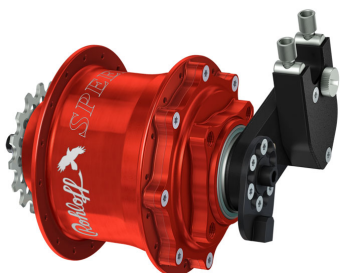

Link do produktu: <https://sklep.k2rowery.pl/piasta-rohloff-speedhub-50014-cc-db-oem-32ot-czerwona-p-8319.html>

Piasta ROHLOFF SPEEDHUB 500/14 CC DB OEM 32ot. czerwona

Cena	5 269,15 zł
Cena poprzednia	6 199,00 zł
Dostępność	Wypredane
Czas wysyłki	48 godzin
Numer katalogowy	11963
Kod EAN	4250307400942
Producent	ROHLOFF

Opis produktu

Piasta ROHLOFF SPEEDHUB 500/14 CC DB OEM 32ot. czerwona

14-biegowa piasta ROHLOFF SPEEDHUB 500/14 CC DB OEM.

Otwory na szprychy: 32

Kolor: czerwony.