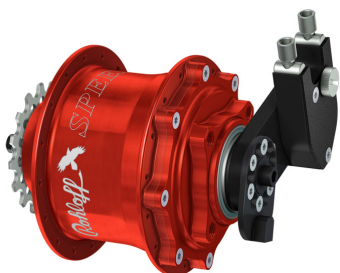

Link do produktu: <https://sklep.k2rowery.pl/piasta-rohloff-speedhub-50014-cc-db-oem-32ot-czerwona-p-8319.html>

Piasta ROHLOFF SPEEDHUB 500/14 CC DB OEM 32ot. czerwona

Cena	4 317,91 zł
Cena poprzednia	5 079,90 zł
Dostępność	Wypredane
Czas wysyłki	48 godzin
Numer katalogowy	11963
Kod EAN	4250307400942
Producent	ROHLOFF

Opis produktu

Piasta ROHLOFF SPEEDHUB 500/14 CC DB OEM 32ot. czerwona

14-biegowa piasta ROHLOFF SPEEDHUB 500/14 CC DB OEM.

Otwory na szprychy: 32

Kolor: czerwony.