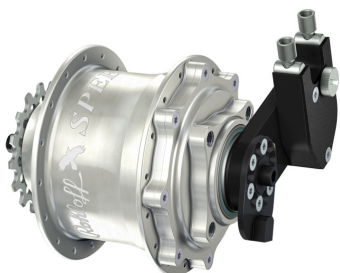

Link do produktu: <https://sklep.k2rowery.pl/piasta-rohloff-speedhub-50014-cc-db-oem-32ot-srebrna-p-7334.html>

## Piasta ROHLOFF SPEEDHUB 500/14 CC DB OEM 32ot. srebrna

Cena	<b>4 317,91 zł</b>
Cena poprzednia	<b>5 079,90 zł</b>
Dostępność	<b>Wypredane</b>
Czas wysyłki	<b>48 godzin</b>
Numer katalogowy	<b>2955</b>
Kod EAN	<b>425030740090</b>
Producent	<b>ROHLOFF</b>

### Opis produktu

#### **Piasta ROHLOFF SPEEDHUB 500/14 CC DB OEM 32ot. srebrna**

14-biegowa piasta ROHLOFF SPEEDHUB 500/14 CC DB OEM.

Otwory na szprychy: 32  
Kolor: srebrny.