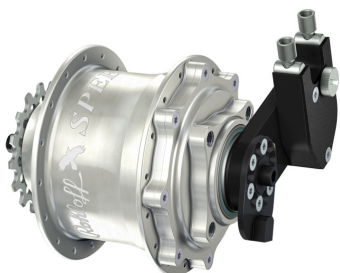

Link do produktu: <https://sklep.k2rowery.pl/piasta-rohloff-speedhub-50014-cc-db-oem-32ot-srebrna-p-7334.html>

Piasta ROHLOFF SPEEDHUB 500/14 CC DB OEM 32ot. srebrna

Cena	4 317,91 zł
Cena poprzednia	5 079,90 zł
Dostępność	Wypredane
Czas wysyłki	48 godzin
Numer katalogowy	2955
Kod EAN	425030740090
Producent	ROHLOFF

Opis produktu

Piasta ROHLOFF SPEEDHUB 500/14 CC DB OEM 32ot. srebrna

14-biegowa piasta ROHLOFF SPEEDHUB 500/14 CC DB OEM.

Otwory na szprychy: 32
Kolor: srebrny.