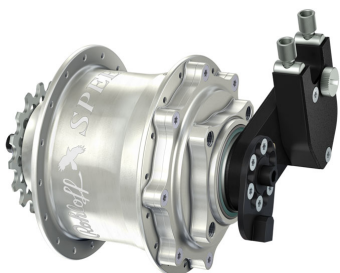

Link do produktu: <https://sklep.k2rowery.pl/piasta-rohloff-speedhub-50014-cc-db-oem-32ot-srebrna-p-7334.html>

Piasta ROHLOFF SPEEDHUB 500/14 CC DB OEM 32ot. srebrna

Cena	4 317,91 zł
Cena poprzednia	5 079,90 zł
Dostępność	Wyprzedane
Czas wysyłki	48 godzin
Numer katalogowy	2955
Kod EAN	425030740090
Producent	ROHLOFF

Opis produktu

Piasta ROHLOFF SPEEDHUB 500/14 CC DB OEM 32ot. srebrna

14-biegowa piasta ROHLOFF SPEEDHUB 500/14 CC DB OEM.

Otwory na szprychy: 32
Kolor: srebrny.