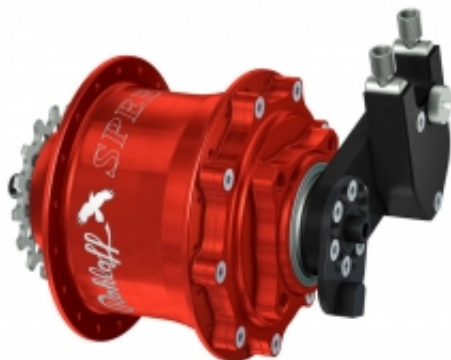

Link do produktu: <https://sklep.k2rowery.pl/piasta-rohloff-speedhub-50014-cc-db-oem-36ot-czerwona-p-8767.html>

## Piasta ROHLOFF SPEEDHUB 500/14 CC DB OEM 36ot. czerwona

Cena	<b>4 317,91 zł</b>
Cena poprzednia	<b>5 079,90 zł</b>
Dostępność	<b>Wypredane</b>
Czas wysyłki	<b>48 godzin</b>
Numer katalogowy	<b>14101</b>
Kod EAN	<b>4250307403998</b>
Producent	<b>ROHLOFF</b>

#### Piasta ROHLOFF SPEEDHUB 500/14 CC DB OEM 36ot. czerwona

14-biegowa piasta ROHLOFF SPEEDHUB 500/14 CC DB OEM.

Otwory na szprychy: 36  
Kolor: czerwony.