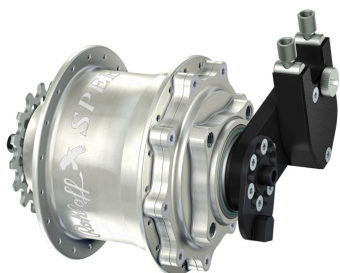

Link do produktu: <https://sklep.k2rowery.pl/piasta-rohloff-speedhub-50014-cc-db-oem-36ot-srebrna-p-8766.html>

Piasta ROHLOFF SPEEDHUB 500/14 CC DB OEM 36ot. srebrna

Cena	4 317,91 zł
Cena poprzednia	5 079,90 zł
Dostępność	Wypredane
Czas wysyłki	48 godzin
Numer katalogowy	14100
Kod EAN	4250307403950
Producent	ROHLOFF

Opis produktu

Piasta ROHLOFF SPEEDHUB 500/14 CC DB OEM 36ot. srebrna

14-biegowa piasta ROHLOFF SPEEDHUB 500/14 CC DB OEM.

Otwory na szprychy: 36
Kolor: srebrny.