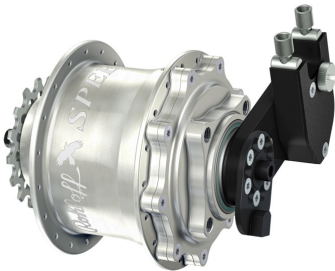

Link do produktu: <https://sklep.k2rowery.pl/piasta-rohloff-speedhub-50014-cc-db-oem-36ot-srebrna-p-8766.html>

Piasta ROHLOFF SPEEDHUB 500/14 CC DB OEM 36ot. srebrna

Cena	4 317,91 zł
Cena poprzednia	5 079,90 zł
Dostępność	Wypredane
Czas wysyłki	48 godzin
Numer katalogowy	14100
Kod EAN	4250307403950
Producent	ROHLOFF

Opis produktu

Piasta ROHLOFF SPEEDHUB 500/14 CC DB OEM 36ot. srebrna

14-biegowa piasta ROHLOFF SPEEDHUB 500/14 CC DB OEM.

Otwory na szprychy: 36
Kolor: srebrny.