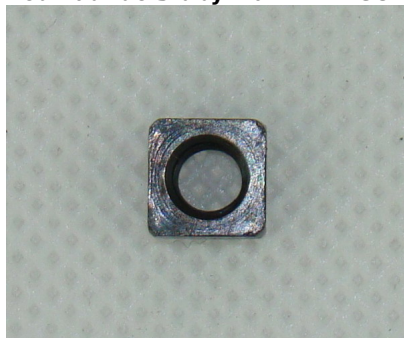

Link do produktu: <https://sklep.k2rowery.pl/podklad-do-sruby-klamki-magura-trzyma-kierjulie-clara-p-7128.html>

Podkład. do śruby klamki MAGURA trzyma kier.Julie,Clara

Cena	16,91 zł
Cena poprzednia	19,90 zł
Dostępność	Dostępny
Czas wysyłki	48 godzin
Numer katalogowy	562
Kod EAN	5907558618259
Producent	Wyprzedaże MAGURA

Opis produktu

Podkład. do śruby klamki MAGURA trzyma kier.Julie,Clara

Podkładka do śruby klamki Magura Julie, Clara.