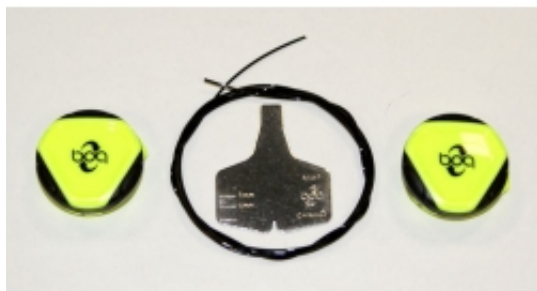

Link do produktu: <https://sklep.k2rowery.pl/pokretlo-boa-do-butow-giro-boa-l6-mirrored-dial-b-cały-zestaw-z-linkami-boa-nr-b1835-383-2-2szt-żółte-p-14233.html>

## Pokrętko boa do butów GIRO BOA L6 MIRRORRED DIAL B (cały zestaw z linkami BOA nr: b1835-383-2) 2szt żółte

Cena	<b>177,56 zł</b>
Cena poprzednia	<b>208,90 zł</b>
Dostępność	<b>Na wyczerpaniu</b>
Czas wysyłki	<b>48 godzin</b>
Numer katalogowy	<b>28434</b>
Kod EAN	<b>768686079375</b>
Producent	<b>GIRO</b>

### Opis produktu

**Pokrętko boa do butów GIRO BOA L6 MIRRORRED DIAL B (cały zestaw z linkami BOA nr: b1835-383-2) 2szt żółte**