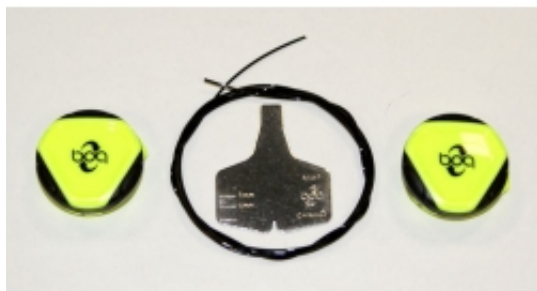

Link do produktu: <https://sklep.k2rowery.pl/pokretlo-boa-do-butow-giro-boa-l6-mirrored-dial-b-cały-zestaw-z-linkami-boa-nr-b1835-383-2-2szt-zolte-p-14233.html>

## Pokrętko boa do butów GIRO BOA L6 MIRRORRED DIAL B (cały zestaw z linkami BOA nr: b1835-383-2) 2szt żółte

Cena	<b>177,56 zł</b>
Cena poprzednia	<b>208,90 zł</b>
Dostępność	<b>Na wyczerpaniu</b>
Czas wysyłki	<b>48 godzin</b>
Numer katalogowy	<b>28434</b>
Kod EAN	<b>768686079375</b>
Producent	<b>GIRO</b>

### Opis produktu

**Pokrętko boa do butów GIRO BOA L6 MIRRORRED DIAL B (cały zestaw z linkami BOA nr: b1835-383-2) 2szt żółte**