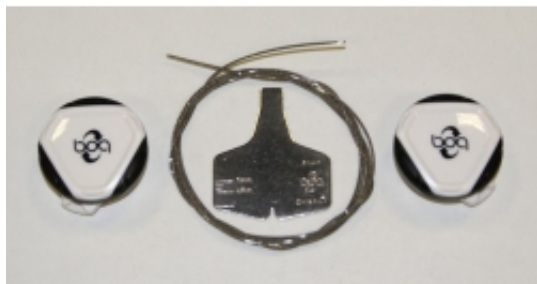

Link do produktu: <https://sklep.k2rowery.pl/pokretlo-boa-do-butow-giro-boa-l6-mirrored-dial-c-cały-zestaw-z-linkami-boa-nr-b1835-58-2szt-białe-p-14232.html>

Pokrętko boa do butów GIRO BOA L6 MIRRORRED DIAL C (cały zestaw z linkami BOA nr: b1835-58) 2szt białe

Cena	177,56 zł
Cena poprzednia	208,90 zł
Dostępność	Na wyczerpaniu
Czas wysyłki	48 godzin
Numer katalogowy	28433
Kod EAN	768686069956
Producent	GIRO

Opis produktu

Pokrętko boa do butów GIRO BOA L6 MIRRORRED DIAL C (cały zestaw z linkami BOA nr: b1835-58) 2szt białe