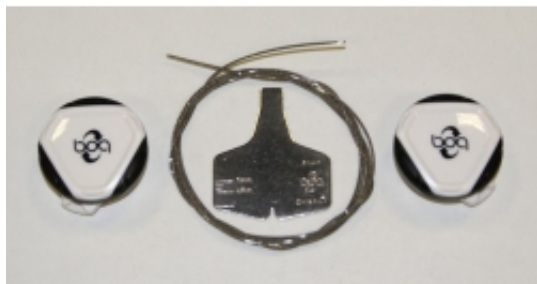

Link do produktu: <https://sklep.k2rowery.pl/pokretlo-boa-do-butow-giro-boa-l6-mirrored-dial-c-cały-zestaw-z-linkami-boa-nr-b1835-58-2szt-białe-p-14232.html>

## Pokrętko boa do butów GIRO BOA L6 MIRRORRED DIAL C (cały zestaw z linkami BOA nr: b1835-58) 2szt białe

Cena	<b>177,56 zł</b>
Cena poprzednia	<b>208,90 zł</b>
Dostępność	<b>Na wyczerpaniu</b>
Czas wysyłki	<b>48 godzin</b>
Numer katalogowy	<b>28433</b>
Kod EAN	<b>768686069956</b>
Producent	<b>GIRO</b>

### Opis produktu

**Pokrętko boa do butów GIRO BOA L6 MIRRORRED DIAL C (cały zestaw z linkami BOA nr: b1835-58) 2szt białe**