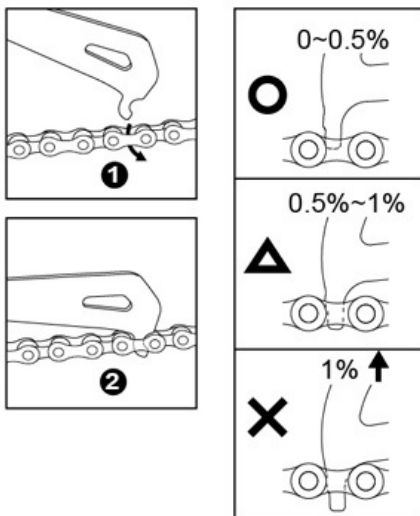

Link do produktu: <https://sklep.k2rowery.pl/przymiar-do-sprawdzania-zuzycia-lancucha-p-5099.html>

#### Przymiar do sprawdzania zużycia łańcucha

Przymiar do sprawdzania zużycia łańcucha  
W łatwy sposób informuje o konieczności wymiany