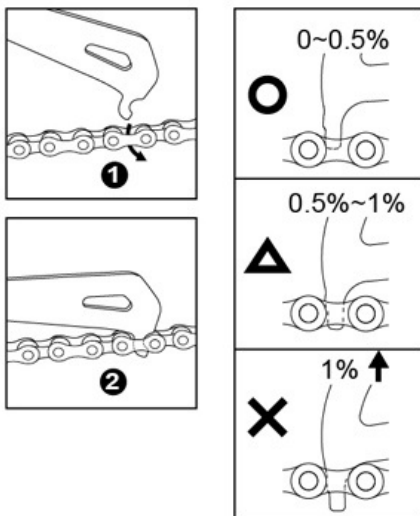

Link do produktu: <https://sklep.k2rowery.pl/przymiar-do-sprawdzania-zuzycia-lancucha-p-5099.html>

## Przymiar do sprawdzania zużycia łańcucha

|                  |                  |
|------------------|------------------|
| Cena             | <b>35,00 zł</b>  |
| Dostępność       | <b>Dostępny</b>  |
| Czas wysyłki     | <b>48 godzin</b> |
| Numer katalogowy | <b>3031112</b>   |

#### Przymiar do sprawdzania zużycia łańcucha

Przymiar do sprawdzania zużycia łańcucha  
W łatwy sposób informuje o konieczności wymiany