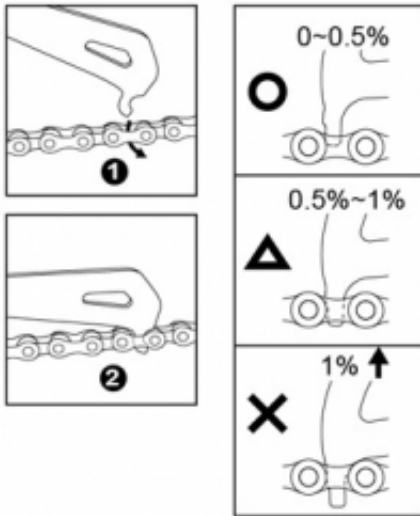

Link do produktu: <https://sklep.k2rowery.pl/przymiar-do-sprawdzania-zuzycia-lancucha-p-5099.html>

#### Przymiar do sprawdzania zużycia łańcucha

Przymiar do sprawdzania zużycia łańcucha  
W łatwy sposób informuje o konieczności wymiany