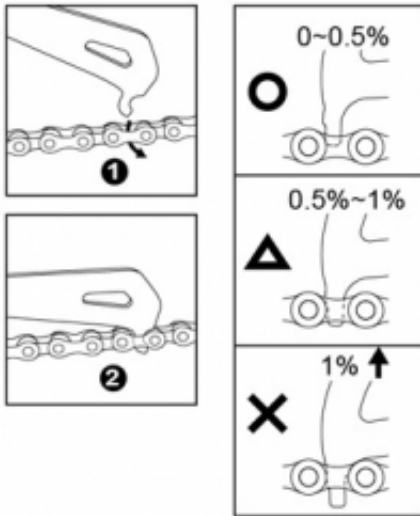

Link do produktu: <https://sklep.k2rowery.pl/przymiar-do-sprawdzania-zuzycia-lancucha-p-5099.html>

## Przymiar do sprawdzania zużycia łańcucha

|                  |                  |
|------------------|------------------|
| Cena             | <b>35,00 zł</b>  |
| Dostępność       | <b>Dostępny</b>  |
| Czas wysyłki     | <b>48 godzin</b> |
| Numer katalogowy | <b>3031112</b>   |

#### Przymiar do sprawdzania zużycia łańcucha

Przymiar do sprawdzania zużycia łańcucha  
W łatwy sposób informuje o konieczności wymiany