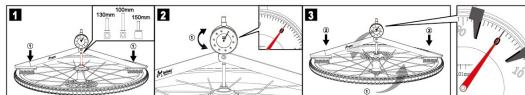

Link do produktu: <https://sklep.k2rowery.pl/przyrzad-icetoolz-expert-do-pomiaru-centrycznosc-kola-p-5097.html>

Przyrząd IceToolz Expert do pomiaru centryczności koła

Cena **399,00 zł**

Dostępność **Dostępny**

Czas wysyłki **48 godzin**

Numer katalogowy **3031113**

Opis produktu

Przyrząd IceToolz Expert do pomiaru centryczności koła

Przyrząd IceToolz Expert do pomiaru centryczności koła

Skala co 0.1mm

Ustawianie zakresu akceptowalnej tolerancji centryczności koła