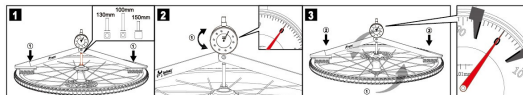

Link do produktu: <https://sklep.k2rowery.pl/przyrzad-icetoolz-expert-do-pomiaru-centrycznosc-kola-p-5097.html>

#### Przyrząd IceToolz Expert do pomiaru centryczności koła

Przyrząd IceToolz Expert do pomiaru centryczności koła

Skala co 0.1mm

Ustawianie zakresu akceptowalnej tolerancji centryczności koła