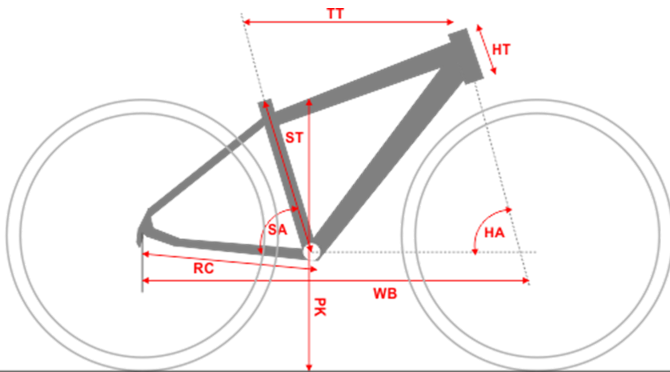

DŹWIGNIE PRZERZUTEK SHIMANO ALTUS M2000

WIELOTRYB SHIMANO ACERA HG200-9 / 11-34T

ŁAŃCUCH KMC X9

S	M	L	XL	
17"	19"	21"	23"	Rozmiar ramy
432	483	533	584	Długość rury podsiodłowej [mm] ST
573	591	595	603	Efektywna długość górnej rury [mm] TT
120	120	150	170	Długość główki ramy [mm] HT
73	73	73	73	Kąt rury podsiodłowej SA
71	71	71	71	Kąt główki ramy HA
445	445	445	445	Długość tylnego widelca [mm] RC
1067,8	1086,3	1097,5	1107,3	Baza kół [mm] WB
726	765	810	850	Przekrok [mm] PK