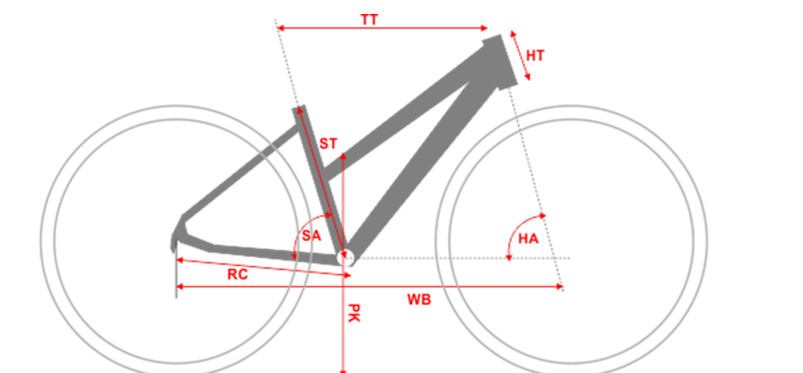

OBRĘCZE STARS / DISC / ZAKUWKI / CZARNE
SZPRYCHY SAPIM LEADER / NIERDZEWNE
OPONY SCHWALBE SMART SAM / ACTIVE / 28X1.60
DĘTKI SCHWALBE / AV
KOMPONENTY
HAMULCE SHIMANO ALTUS MT200 (HYDRAULICZNE)
DŹWIGNIE HAMULCA SHIMANO ALTUS MT200
BŁOTNIKI -
PEDAŁY WELLGO / ALUMINIOWY KORPUS I RAMKA
KIEROWNICA ZOOM / RISER / 31.8MM
CHWYTY KIEROWNICY RASSO ERGONOMIC / ALU LOCK
WSPORNIK KIEROWNICY UNO GRADE COMFORT / REGULOWANY / 31.8MM
WSPORNIK SIODŁA SATORI HARMONY / AMORTYZOWANY
SIODŁO SELLE ROYAL SHADOW+ / ROYAL GEL
PODPÓRKA STANDWELL / ALU / REGULOWANA
BAGAŻNIK -
OŚWIETLENIE -
INNE DZWONEK
LICZBA BIEGÓW 27

S	M	
17"	19"	Rozmiar ramy
432	483	Długość rury podsiodłowej [mm] ST
573,8	585	Efektywna długość górnej rury [mm] TT
140	140	Długość główki ramy [mm] HT
73	73	Kąt rury podsiodłowej SA
71	71	Kąt główki ramy HA
445	445	Długość tylnego widelca [mm] RC
1067,8	1078,3	Baza kół [mm] WB
591	589	Przekrok [mm] PK

Ze względu na wysokie standardy jakościowe rowerów UNIBIKE wszystkie modele tej marki sprzedajemy wyłącznie kompletnie zmontowane do jazdy, z przeglądem "0". Obsługa ta jest dla naszych klientów BEZPŁATNA.

Produkt posiada dodatkowe opcje:

Rozmiar ramy cale: 17" , 19"

Kolor: biało/turkusowy , czarno/turkusowy