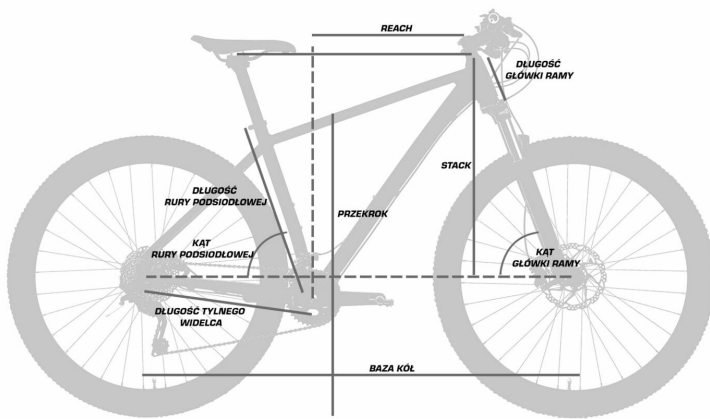

Długość tylnego widelca [mm]

445

Ze względu na wysokie standardy jakościowe rowery Unibike sprzedawane są wyłącznie w sieci autoryzowanych sklepów kompletnie zmontowane do jazdy, odbiór w naszym sklepie stacjonarnym w Kołobrzegu, możliwość jazdy próbnej i zakupu akcesoriów dodatkowych, oferujemy również dowóz własnym transportem w tej sprawie prosimy do nas dzwonić.

[Warunki gwarancji Unibike (strona 13-16)...](#)

UNIBIKE®