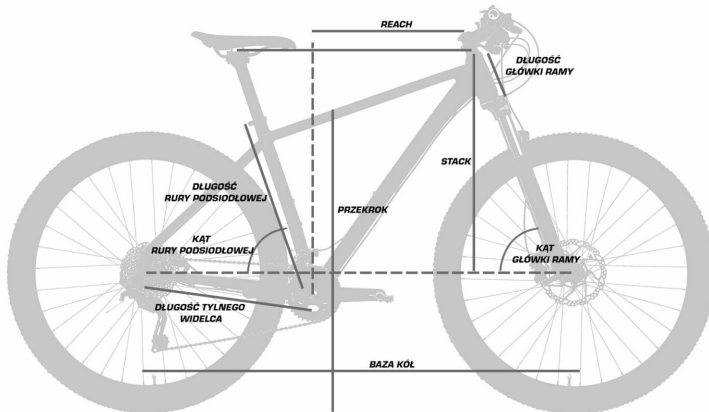

630

Długość tylnego widelca [mm]

445

Ze względu na wysokie standardy jakościowe rowery Unibike sprzedawane są wyłącznie w sieci autoryzowanych sklepów kompletnie zmontowane do jazdy, odbiór w naszym sklepie stacjonarnym w Kołobrzegu, możliwość jazdy próbnej i zakupu akcesoriów dodatkowych, oferujemy również dowóz własnym transportem w tej sprawie prosimy do nas dzwonić.

[Warunki gwarancji Unibike (strona 13-16)...](#)

UNIBIKE®

Produkt posiada dodatkowe opcje:

Kolor: granatowy , koral

Rozmiar ramy: 17" , 19" , 21"