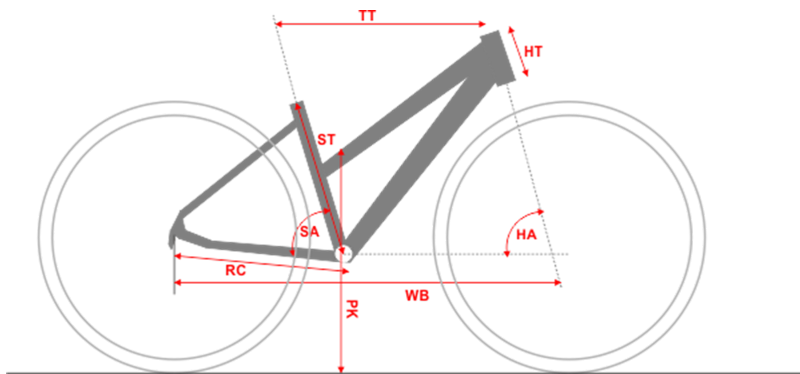

OBRĘCZE STARS / DISC / ZAKUWKI / CZARNE
SZPRYCHY SAPIM LEADER / NIERDZEWNE
OPONY IMPAC SMARTPAC / 28X1.60
DĘTKI IMPAC / AV
KOMPONENTY
HAMULCE SHIMANO ALTUS MT200 (HYDRAULICZNE)
DŹWIGNIE HAMULCA SHIMANO ALTUS EF505
BŁOTNIKI SKS GERMANY / TWORZYWO PET / CHLAPACZE
PEDAŁY WELLGO / ALUMINIOWY KORPUS I RAMKA
KIEROWNICA ZOOM / RISER / 31.8MM
CHWYTY KIEROWNICY SHIMANO
WSPORNIK KIEROWNICY UNO GRADE COMFORT / REGULOWANY / 31.8MM
WSPORNIK SIODŁA UNO GRADE OE
SIODŁO SELLE ROYAL SHADOW+ / ROYAL GEL
PODPÓRKA STANDWELL / ALU / REGULOWANA
BAGAŻNIK STANDWELL / ALU / PRZYSTOSOWANY DO SAKW / PASEK / UCHWYT DO POMPKI
OŚWIETLENIE -
INNE POMPKA SKS ROOKIE, DZWONEK, ODBLASKI
LICZBA BIEGÓW 24

S	M	
17"	19"	Rozmiar ramy
432	483	Długość rury podsiodłowej [mm] ST
573,8	585	Efektywna długość górnej rury [mm] TT
140	140	Długość główki ramy [mm] HT
73	73	Kąt rury podsiodłowej SA
71	71	Kąt główki ramy HA
445	445	Długość tylnego widelca [mm] RC
1067,8	1078,3	Baza kół [mm] WB
591	589	Przekrok [mm] PK

Ze względu na wysokie standardy jakościowe rowerów UNIBIKE wszystkie modele tej marki sprzedajemy wyłącznie kompletnie zmontowane do jazdy, z przeglądem "0". Obsługa ta jest dla naszych klientów BEZPŁATNA.

Produkt posiada dodatkowe opcje:

Rozmiar ramy cale: 17" , 19"

Kolor: biało/błękitny , czarno/turkusowy