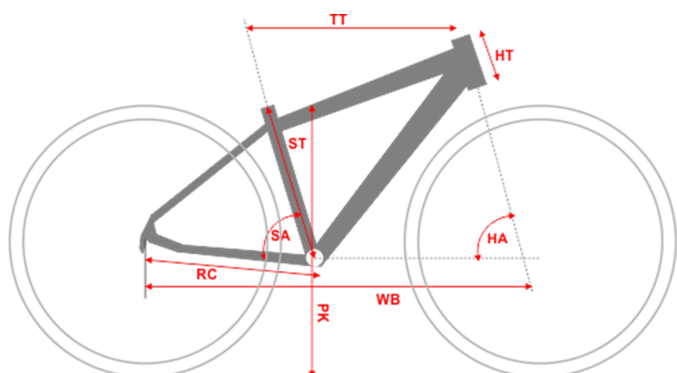

duże foto.....kliknij obrazek

SPECYFIKACJA TECHNICZNA

RAMA

RAMA 700C / ALU 6061-T6 / MĘSKA

DOSTĘPNE ROZMIARY 17", 19", 21", 23"

KOLORY CZARNO-GRAFITOWY, GRAFITOWO-NIEBIESKI

WIDELEC PRZEDNI SR SUNTOUR NEX / SKOK 63MM

DŹWIGNIE PRZERZUTEK SHIMANO ALTUS EF505

WIELOTRYB SHIMANO ALTUS HG31-8 / 11-32T

ŁAŃCUCH KMC Z7

KOŁA

PIASTY SHIMANO TX505 / 32H / CZARNE

OBRĘCZE STARS / DISC / ZAKUWKI / CZARNE
 SZPRYCHY SAPIM LEADER / NIERDZEWNE
 OPONY IMPAC SMARTPAC / 28X1.60
 DĘTKI IMPAC / AV
 KOMPONENTY
 HAMULCE SHIMANO ALTUS MT200 (HYDRAULICZNE)
 DŹWIGNIE HAMULCA SHIMANO ALTUS EF505
 BŁOTNIKI -
 PEDAŁY WELLGO / ALUMINIOWY KORPUS I RAMKA
 KIEROWNICA ZOOM / RISER / 31.8MM
 CHWYTY KIEROWNICY SHIMANO
 WSPORNIK KIEROWNICY UNO GRADE COMFORT / REGULOWANY / 31.8MM
 WSPORNIK SIODŁA UNO GRADE OE
 SIODŁO SELLE ROYAL SHADOW+ / ROYAL GEL
 PODPÓRKA STANDWELL / ALU / REGULOWANA
 BAGAŻNIK -
 OŚWIETLENIE -
 INNE DZWONEK
 LICZBA BIEGÓW 24

S	M	L	XL	Rozmiar ramy
17"	19"	21"	23"	Długość rury podsiodłowej [mm] ST
432	483	533	584	Efektywna długość górnej rury [mm] TT
573	591	595	603	Długość główki rury [mm] HT
120	120	150	170	Kąt rury podsiodłowej SA
73	73	73	73	Kąt główki rury HA
71	71	71	71	Długość tylnego widelca [mm] RC
445	445	445	445	Baza kół [mm] WB
1067,8	1086,3	1097,5	1107,3	Przekrok [mm] PK
726	765	810	850	