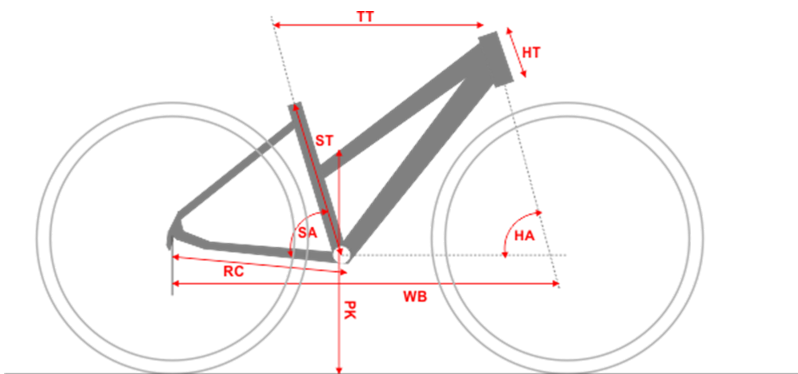

duże foto.....kliknij obrazek

SPECYFIKACJA TECHNICZNA

RAMA

RAMA 700C / ALU 6061-T6 / DAMSKA

DOSTĘPNE ROZMIARY 17", 19"

KOLORY BIAŁO-BŁĘKITNY, CZARNO-TURKUSOWY

WIDELEC PRZEDNI SR SUNTOUR NEX / SKOK 63MM

KOMPLET STEROWY AHEAD FSA NO.10 / 1-1/8" / WEWNĘTRZNY

WIELOTRYB SHIMANO ALTUS HG31-8 / 11-32T

ŁAŃCUCH KMC Z7

KOŁA

PIASTY SHIMANO TX505 / 32H / CZARNE

OBRĘCZE STARS / DISC / ZAKUWKI / CZARNE

SZPRYCHY SAPIM LEADER / NIERDZEWNE
OPONY IMPAC SMARTPAC / 28X1.60
DĘTKI IMPAC / AV
KOMPONENTY
HAMULCE SHIMANO ALTUS MT200 (HYDRAULICZNE)
DŹWIGNIE HAMULCA SHIMANO ALTUS EF505
BŁOTNIKI -
PEDAŁY WELLGO / ALUMINIOWY KORPUS I RAMKA
KIEROWNICA ZOOM / RISER / 31.8MM
CHWYTY KIEROWNICY SHIMANO
WSPORNIK KIEROWNICY UNO GRADE COMFORT / REGULOWANY / 31.8MM
WSPORNIK SIODŁA UNO GRADE OE
SIODŁO SELLE ROYAL SHADOW+ / ROYAL GEL
PODPÓRKA STANDWELL / ALU / REGULOWANA
BAGAŻNIK -
OŚWIETLENIE -
INNE DZWONEK
LICZBA BIEGÓW 24

S	M	
17"	19"	Rozmiar ramy
432	483	Długość rury podsiodłowej [mm] ST
573,8	585	Efektywna długość górnej rury [mm] TT
140	140	Długość główki ramy [mm] HT
73	73	Kąt rury podsiodłowej SA
71	71	Kąt główki ramy HA
445	445	Długość tylnego widelca [mm] RC
1067,8	1078,3	Baza kół [mm] WB
591	589	Przekrok [mm] PK

Produkt posiada dodatkowe opcje:

Rozmiar ramy cale: 17" , 19"

Kolor: biało/błękitny , czarno/turkusowy