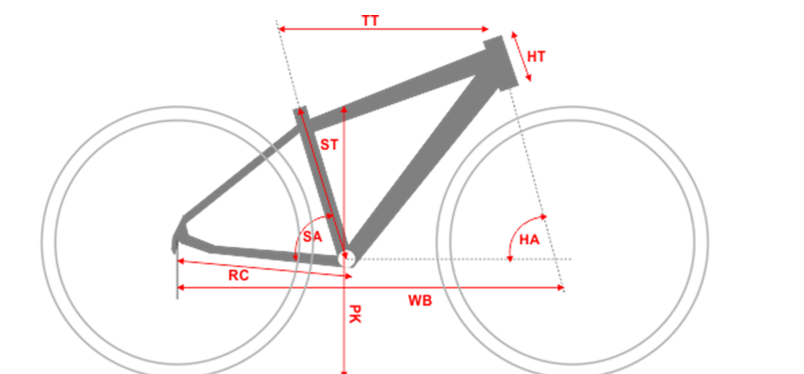

duże foto.....kliknij obrazek

SPECYFIKACJA TECHNICZNA

RAMA

RAMA 700C / ALU 6061-T6 / MĘSKA
DOSTĘPNE ROZMIARY 17", 19", 21", 23"
KOLORY CZARNO-CZERWONY, CZARNO-NIEBIESKI
WIDELEC PRZEDNI SR SUNTOUR M3010-A / SKOK 50MM
KOMPLET STEROWY AHEAD FSA NO.10 / 1-1/8" / WEWNĘTRZNY

BŁOTNIKI -

PEDAŁY WELLGO / KORPUS TWORZYWO / RAMKA Z ALUMINIUM

KIEROWNICA ZOOM / RISER / 31.8MM

CHWYTY KIEROWNICY SHIMANO

WSPORNIK KIEROWNICY ZOOM / 31.8MM

WSPORNIK SIODŁA UNO GRADE OE

SIODŁO SELLE ROYAL SHADOW+

PODPÓRKA STANDWELL / ALU / REGULOWANA

BAGAŻNIK -

OŚWIETLENIE -

INNE DZWONEK

LICZBA BIEGÓW 21

S	M	L	XL	Rozmiar ramy
17"	19"	21"	23"	Długość rury podsiodłowej [mm] ST
432	483	533	584	Efektywna długość górnej rury [mm] TT
573	591	595	603	Długość główki ramy [mm] HT
120	120	150	170	Kąt rury podsiodłowej SA
73	73	73	73	Kąt główki ramy HA
71	71	71	71	Długość tylnego widelca [mm] RC
445	445	445	445	Baza kół [mm] WB
1067,8	1086,3	1097,5	1107,3	Przekrok [mm] PK
726	765	810	850	