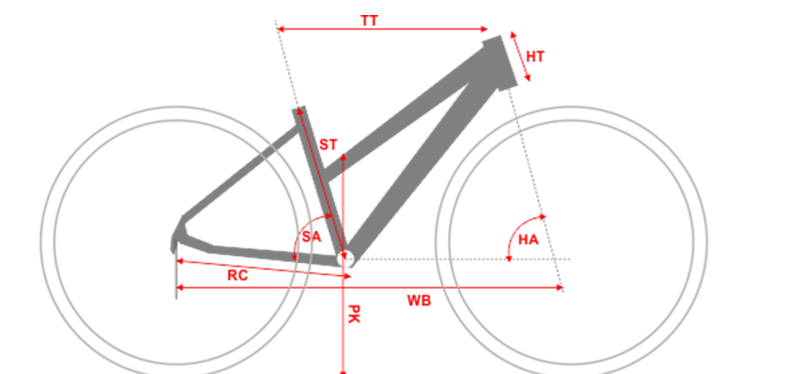

duże foto.....kliknij obrazek

SPECYFIKACJA TECHNICZNA

RAMA

RAMA 700C / ALU 6061-T6 / DAMSKA

DOSTĘPNE ROZMIARY 17", 19"

KOLORY CZARNO-TURKUSOWY, CZARNO-MALINOWY

WIDELEC PRZEDNI SR SUNTOUR M3010-A / SKOK 50MM

DĘTKI IMPAC / AV

KOMPONENTY

HAMULCE SHIMANO ALIVIO T4000

DŹWIGNIE HAMULCA SHIMANO ALTUS EF500

BŁOTNIKI -

PEDAŁY WELLGO / KORPUS TWORZYWO / RAMKA Z ALUMINIUM

KIEROWNICA ZOOM / RISER / 31.8MM

CHWYTY KIEROWNICY SHIMANO

WSPORNIK KIEROWNICY ZOOM / 31.8MM

WSPORNIK SIODŁA UNO GRADE OE

SIODŁO SELLE ROYAL SHADOW+

PODPÓRKA STANDWELL / ALU / REGULOWANA

BAGAŻNIK -

OŚWIETLENIE -

INNE DZWONEK

LICZBA BIEGÓW 21

S	M	
17"	19"	Rozmiar ramy
432	483	Długość rury podsiodłowej [mm] ST
573,8	585	Efektywna długość górnej rury [mm] TT
140	140	Długość główki ramy [mm] HT
73	73	Kąt rury podsiodłowej SA
71	71	Kąt główki ramy HA
445	445	Długość tylnego widelca [mm] RC
1067,8	1078,3	Baza kół [mm] WB
591	589	Przekrok [mm] PK