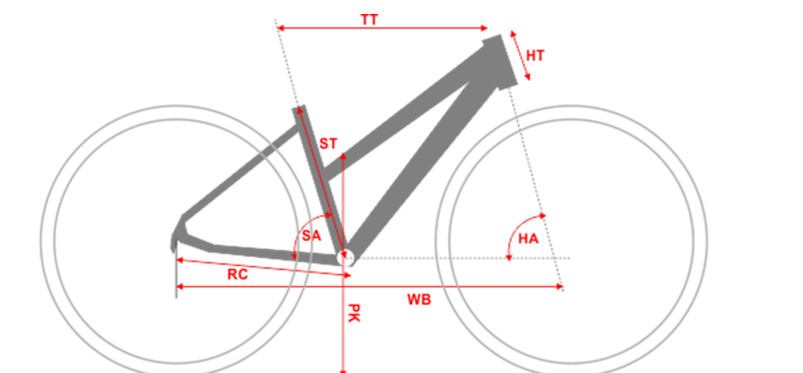

OBRĘCZE STARS / DISC / ZAKUWKI / CZARNE
SZPRYCHY SAPIM LEADER / NIERDZEWNE / CZARNE
OPONY SCHWALBE SMART SAM / ACTIVE / 28X1.60
DĘTKI SCHWALBE / AV
KOMPONENTY
HAMULCE SHIMANO DEORE MT500 (HYDRAULICZNE)
DŹWIGNIE HAMULCA SHIMANO MT500 (SERVO WAVEACTION)
BŁOTNIKI -
PEDAŁY WELLGO / ALUMINIOWY KORPUS I RAMKA
KIEROWNICA ZOOM / RISER / 31.8MM
CHWYTY KIEROWNICY RASSO ERGONOMIC / ALU LOCK
WSPORNIK KIEROWNICY UNO UP / REGULOWANY / 31.8MM
WSPORNIK SIODŁA SATORI HARMONY / AMORTYZOWANY
SIODŁO LOOKIN ATHLETIC CLASSIC / ROYAL GEL
PODPÓRKA STANDWELL / ALU / REGULOWANA
BAGAŻNIK -
OŚWIETLENIE -
INNE DZWONEK
LICZBA BIEGÓW 30

S	M	
17"	19"	Rozmiar ramy
432	483	Długość rury podsiodłowej [mm] ST
573,8	585	Efektywna długość górnej rury [mm] TT
140	140	Długość główki ramy [mm] HT
73	73	Kąt rury podsiodłowej SA
71	71	Kąt główki ramy HA
445	445	Długość tylnego widelca [mm] RC
1067,8	1078,3	Baza kół [mm] WB
591	589	Przekrok [mm] PK

Ze względu na wysokie standardy jakościowe rowerów UNIBIKE wszystkie modele tej marki sprzedajemy wyłącznie kompletnie zmontowane do jazdy, z przeglądem "0". Obsługa ta jest dla naszych klientów BEZPŁATNA.

Produkt posiada dodatkowe opcje:

Kolor: biało/turkusowy , czarno/turkusowy

Rozmiar ramy cale: 17" , 19"