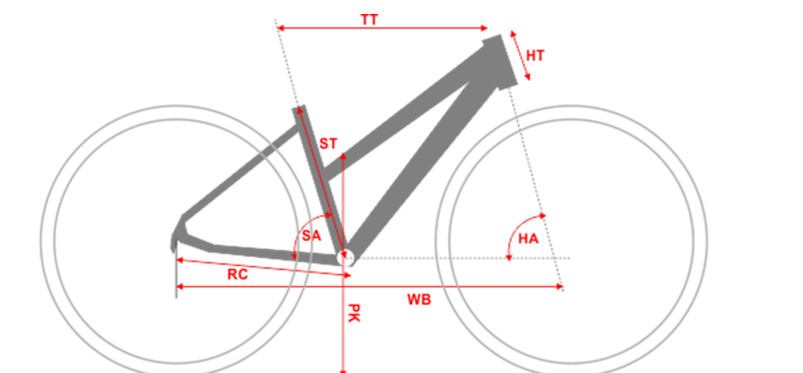

duże foto.....kliknij obrazek

SPECYFIKACJA TECHNICZNA

RAMA

RAMA 700C / ALU 6061-T6 / HYDROFORMING / DAMSKA

DOSTĘPNE ROZMIARY 17", 19"

KOLORY BIAŁO-TURKUSOWY, CZARNO-TURKUSOWY

WIDELEC PRZEDNI SR SUNTOUR NVX / BLOKADA HYDRAULICZNA Z DŹWIGNIĄ NA KIEROWNICY / SKOK 75MM

DŹWIGNIE PRZERZUTEK SHIMANO DEORE M6000 (I-SPEC II)

WIELOTRYB SHIMANO DEORE HG50-10 / 11-36T

ŁAŃCUCH KMC X10

KOŁA

PIASTY SHIMANO ALIVIO M4050 / 32H / CZARNE

OBRĘCZE STARS / DISC / ZAKUWKI / CZARNE
 SZPRYCHY SAPIM LEADER / NIERDZEWNE / CZARNE
 OPONY SCHWALBE SMART SAM / ACTIVE / 28X1.60
 DĘTKI SCHWALBE / AV
 KOMPONENTY
 HAMULCE SHIMANO DEORE MT500 (HYDRAULICZNE)
 DŹWIGNIE HAMULCA SHIMANO MT500 (SERVO WAVEACTION)
 BŁOTNIKI -
 PEDAŁY WELLGO / ALUMINIOWY KORPUS I RAMKA
 KIEROWNICA ZOOM / RISER / 31.8MM
 CHWYTY KIEROWNICY RASSO ERGONOMIC / ALU LOCK
 WSPORNIK KIEROWNICY UNO UP / REGULOWANY / 31.8MM
 WSPORNIK SIODŁA SATORI HARMONY / AMORTYZOWANY
 SIODŁO LOOKIN ATHLETIC CLASSIC / ROYAL GEL
 PODPÓRKA STANDWELL / ALU / REGULOWANA
 BAGAŻNIK -
 OŚWIETLENIE -
 INNE DZWONEK
 LICZBA BIEGÓW 30

S	M	
17"	19"	Rozmiar ramy
432	483	Długość rury podsiodłowej [mm] ST
573,8	585	Efektywna długość górnej rury [mm] TT
140	140	Długość główki ramy [mm] HT
73	73	Kąt rury podsiodłowej SA
71	71	Kąt główki ramy HA
445	445	Długość tylnego widelca [mm] RC
1067,8	1078,3	Baza kół [mm] WB
591	589	Przekrok [mm] PK