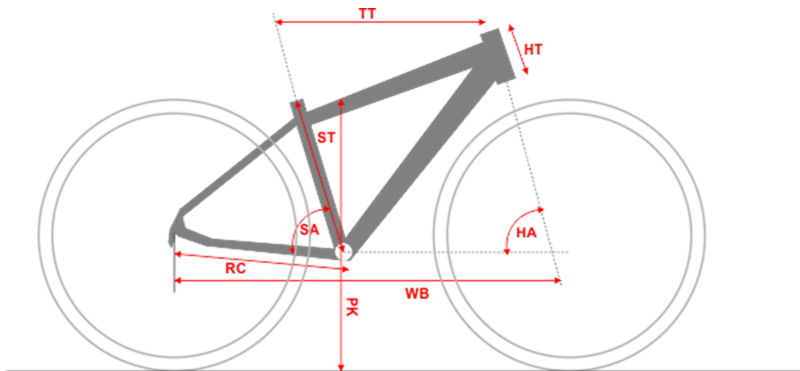

duże foto.....kliknij obrazek

SPECYFIKACJA TECHNICZNA

RAMA

RAMA 700C / ALU 6061-T6 / HYDROFORMING / MĘSKA

DOSTĘPNE ROZMIARY 17", 19", 21", 23"

KOLORY GRAFITOWO-CZARNY

WIDELEC PRZEDNI SR SUNTOUR NCX-D / BLOKADA HYDRAULICZNA Z DŹWIGNIĄ NA KIEROWNICY / SKOK 63MM

KOMPLET STEROWY AHEAD FSA ZS-4D / 1-1/8" / WEWNĘTRZNY

NAPEŁD

MECHANIZM KORBOWY SHIMANO DEORE T6010 / 48X36X26T / ZINTEGROWANA OŚ / OSŁONA

SUPPORT -

PRZERZUTKA PRZEDNIA SHIMANO DEORE XT T8000

PRZERZUTKA TYLNA SHIMANO DEORE XT T8000 SHADOW

KOMPONENTY

HAMULCE SHIMANO SLX M7000 (HYDRAULICZNE)
DŹWIGNIE HAMULCA SHIMANO SLX M7000 (SERVO WAVE ACTION)
BŁOTNIKI -
PEDAŁY VP / ALUMINIOWY KORPUS I RAMKA / CNC AXLE
KIEROWNICA UNO GRADE 2.0 / RISER / 31.8MM
CHWYTY KIEROWNICY VELO / ALU LOCK
WSPORNIK KIEROWNICY UNO GRADE 2.0 / 31.8MM
WSPORNIK SIODŁA UNO GRADE 2.0
SIODŁO LOOKIN ATHLETIC CLASSIC / ROYAL GEL
PODPÓRKA STANDWELL / ALU / REGULOWANA
BAGAŻNIK -
OŚWIETLENIE -
INNE DZWONEK
LICZBA BIEGÓW 30

S	M	L	XL	Rozmiar ramy
17"	19"	21"	23"	Długość rury podsiodłowej [mm] ST
432	483	533	584	Efektywna długość górnej rury [mm] TT
573	591	595	603	Długość główki ramy [mm] HT
120	120	150	170	Kąt rury podsiodłowej SA
73	73	73	73	Kąt główki ramy HA
71	71	71	71	Długość tylnego widelca [mm] RC
445	445	445	445	Baza kół [mm] WB
1067,8	1086,3	1097,5	1107,3	Przekrok [mm] PK
726	765	810	850	